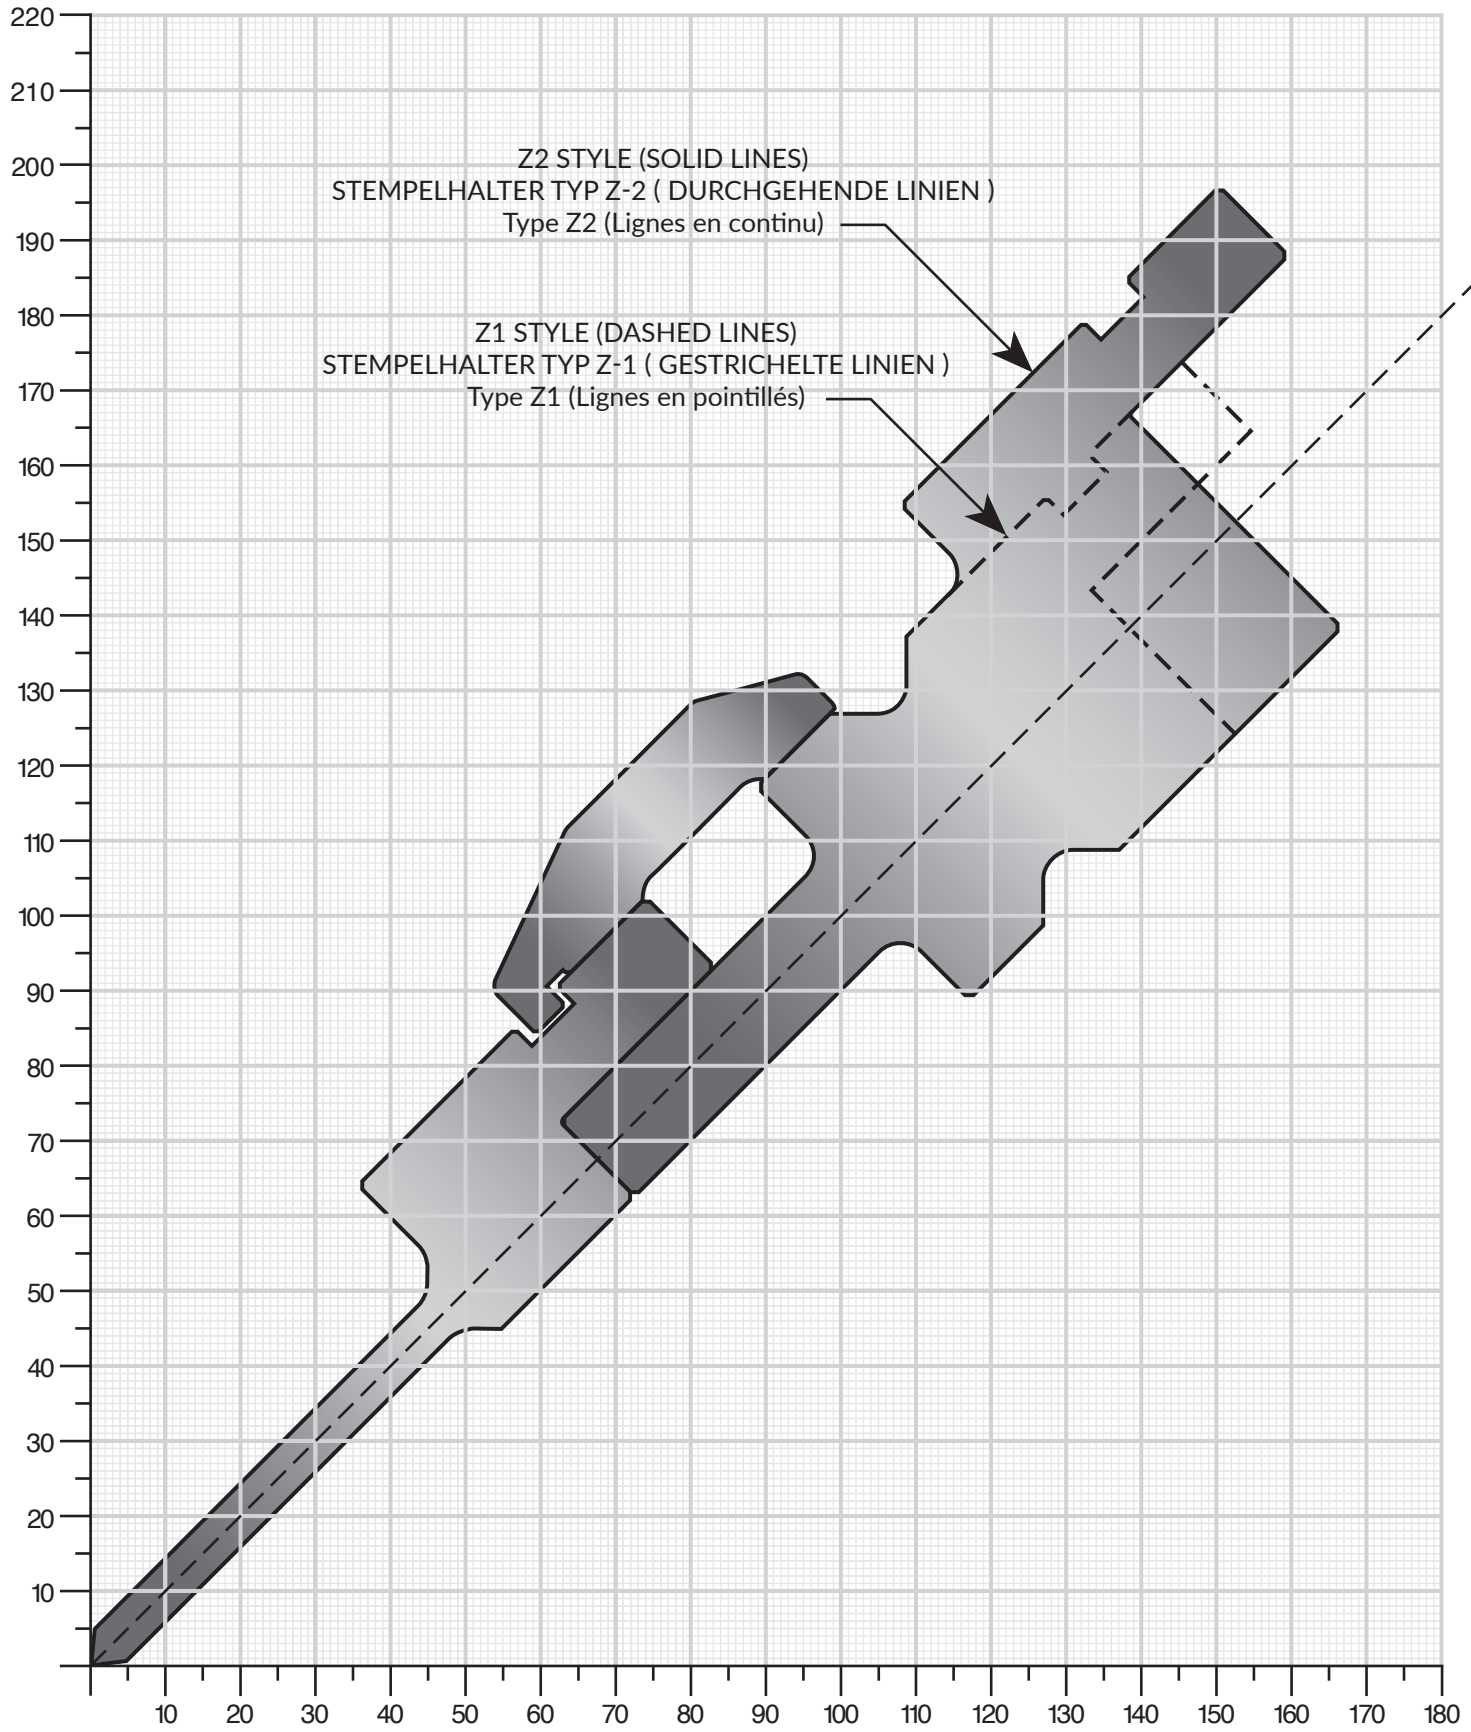

WILSON TOOL EURO STYLE PRESS BRAKE TOOLING - BEND LIMIT GRAPHS

WILSON TOOL ABKANTWERKZEUGE MIT EURO AUFNAHME - BIEGEDIAGRAMME

OUTILS POUR PRESSES PLIEUSES TYPE EURO - GRAPHIQUES DE LIMITATIONS DE PLIAGE

30° ACUTE-ANGLE PUNCHES / STEMPEL 30° / POINÇONS À ANGLE AIGU 30°
E41315, E41330, E41908

December 2014 - Dezember 2014 - Décembre 2014

Wilson Tool International, Ltd. - United Kingdom

Stirling Road, South Marston Industrial Estate,
Swindon, Wiltshire, SN3 4TQ, United Kingdom
Tel (Free): 0800 012 1475 | Tel: +44 1793 831818
Fax (Free): 0800 012 1476 | Fax: +44 1793 831945 or 46
Email: pbsales@wilsonstool.eu.com
www.wilsonstool.co.uk