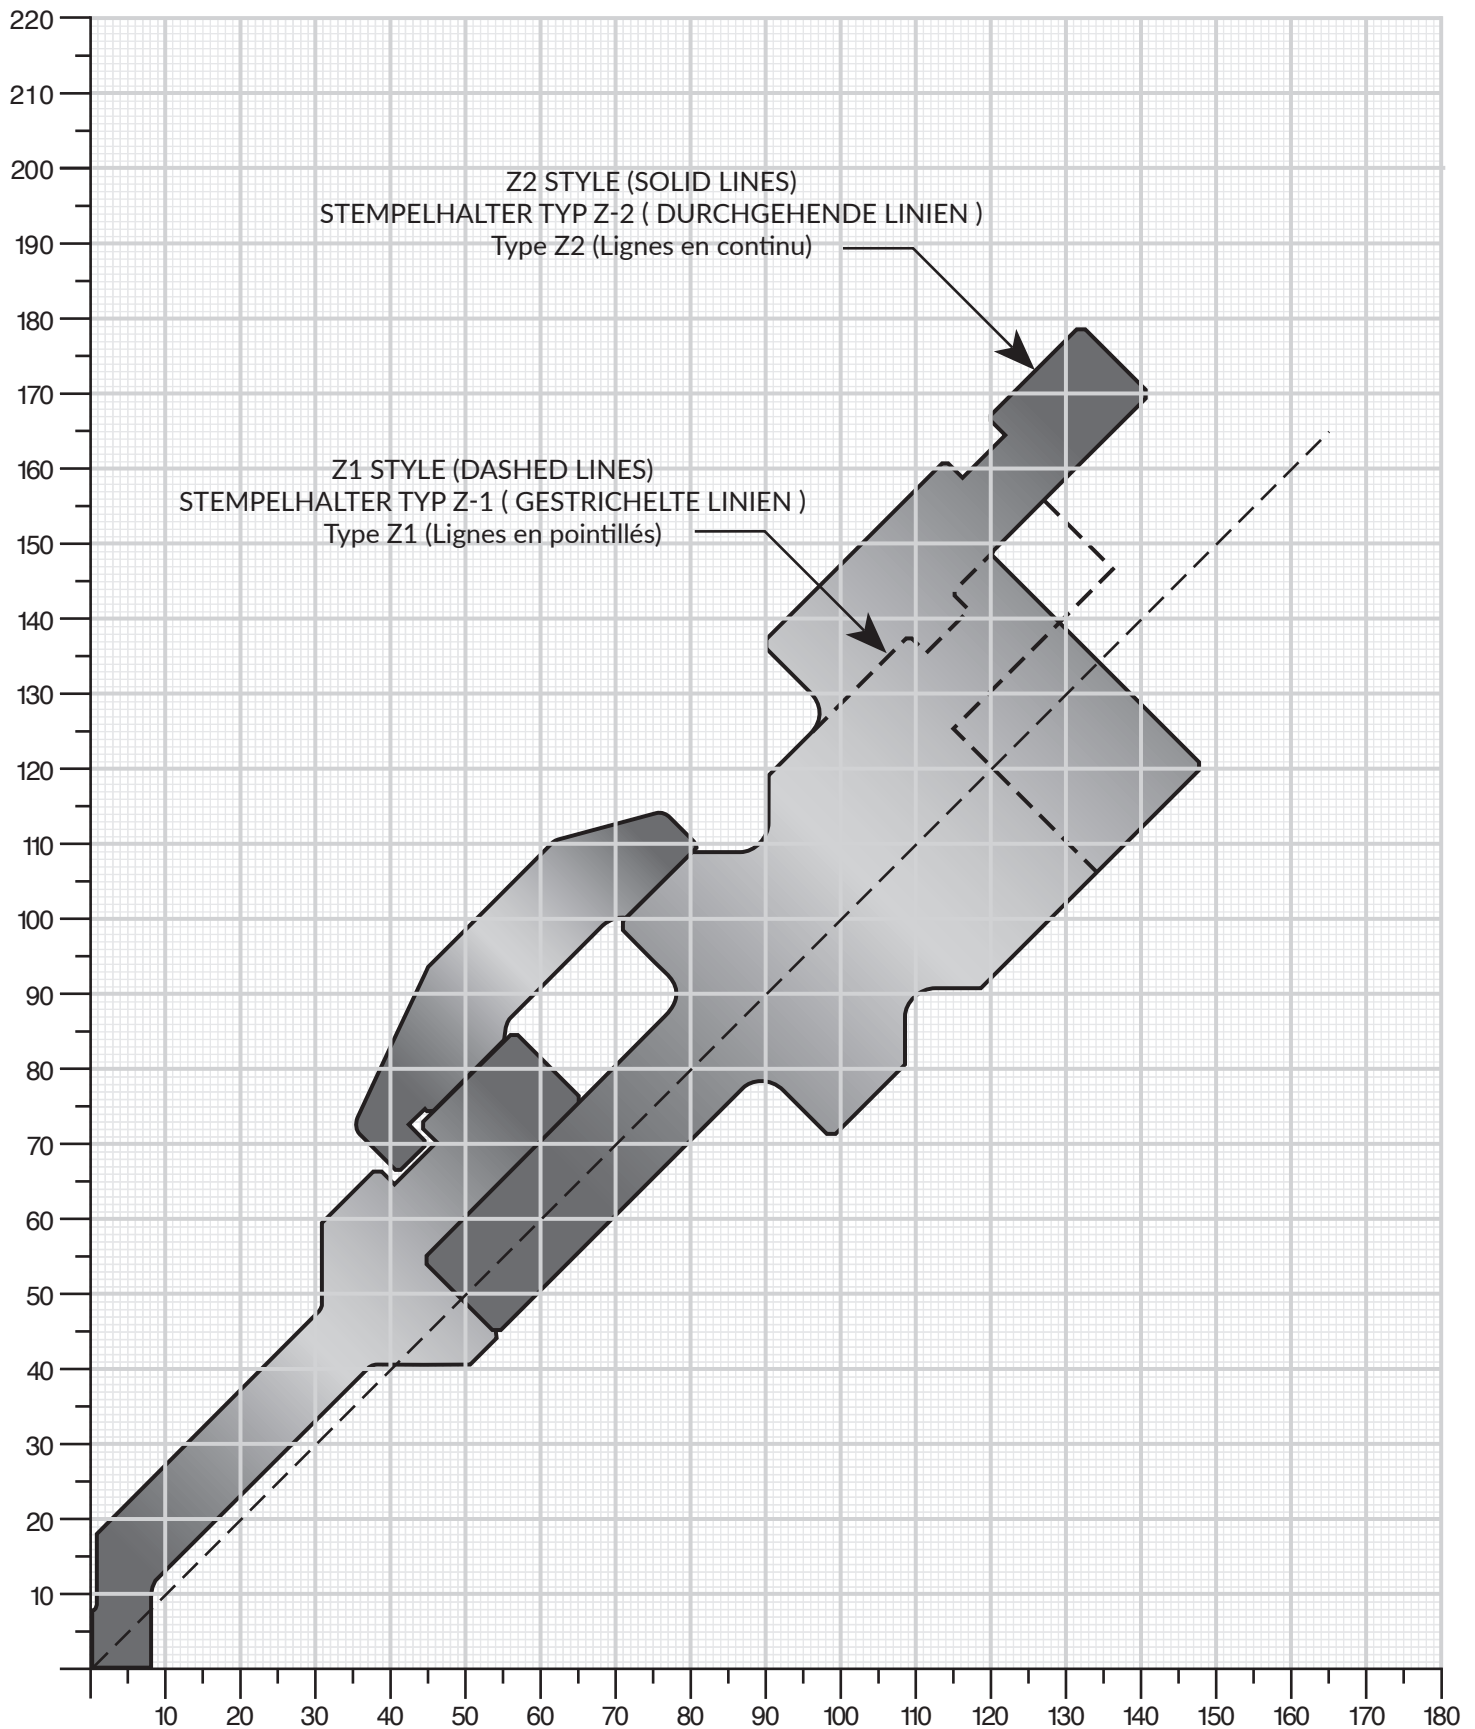

WILSON TOOL EURO STYLE PRESS BRAKE TOOLING - BEND LIMIT GRAPHS

WILSON TOOL ABKANTWERKZEUGE MIT EURO AUFNAHME - BIEGEDIAGRAMME

OUTILS POUR PRESSES PLIEUSES TYPE EURO - GRAPHIQUES DE LIMITATIONS DE PLIAGE

30° ACUTE-ANGLE PUNCHES / STEMPEL 30° / POINÇONS À ANGLE AIGU 30°
E41315, E41330, E41908

December 2014 - Dezember 2014 - Décembre 2014

Wilson Tool International, Ltd. - United Kingdom

Stirling Road, South Marston Industrial Estate,
Swindon, Wiltshire, SN3 4TQ, United Kingdom
Tel (Free): 0800 012 1475 | Tel: +44 1793 831818
Fax (Free): 0800 012 1476 | Fax: +44 1793 831945 or 46
Email: pbsales@wilsonstool.eu.com
www.wilsonstool.co.uk