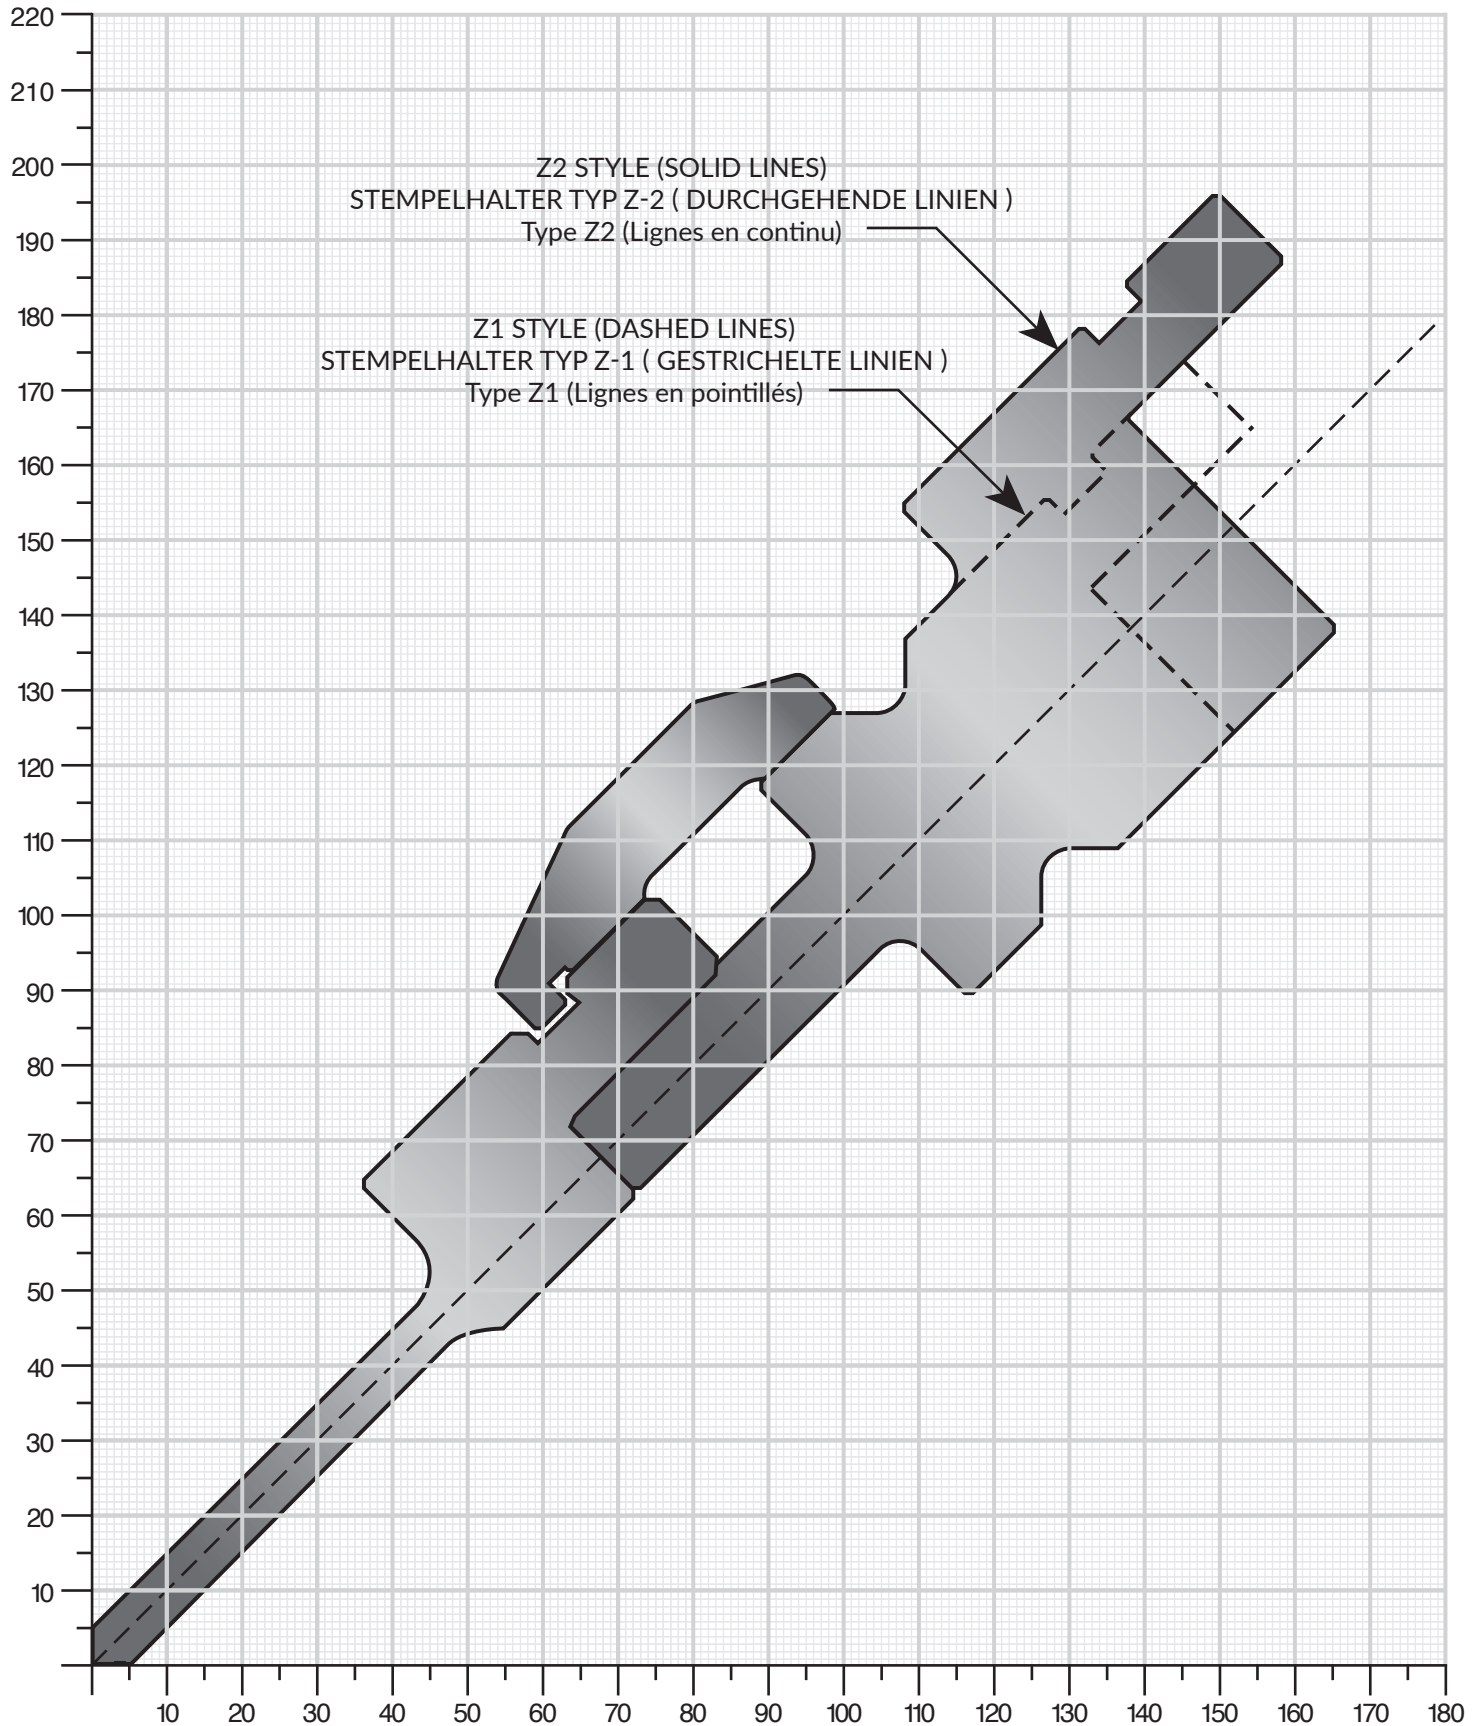

WILSON TOOL EURO STYLE PRESS BRAKE TOOLING - BEND LIMIT GRAPHS

WILSON TOOL ABKANTWERKZEUGE MIT EURO AUFNAHME - BIEGEDIAGRAMME

OUTILS POUR PRESSES PLIEUSES TYPE EURO - GRAPHIQUES DE LIMITATIONS DE PLIAGE

30° ACUTE-ANGLE PUNCHES / STEMPEL 30° / POINÇONS À ANGLE AIGU 30°
E41315, E41330, E41908

December 2014 - Dezember 2014 - Décembre 2014

Wilson Tool International, Ltd. - United Kingdom

Stirling Road, South Marston Industrial Estate,
Swindon, Wiltshire, SN3 4TQ, United Kingdom
Tel (Free): 0800 012 1475 | Tel: +44 1793 831818
Fax (Free): 0800 012 1476 | Fax: +44 1793 831945 or 46
Email: pbsales@wilsonstool.eu.com
www.wilsonstool.co.uk