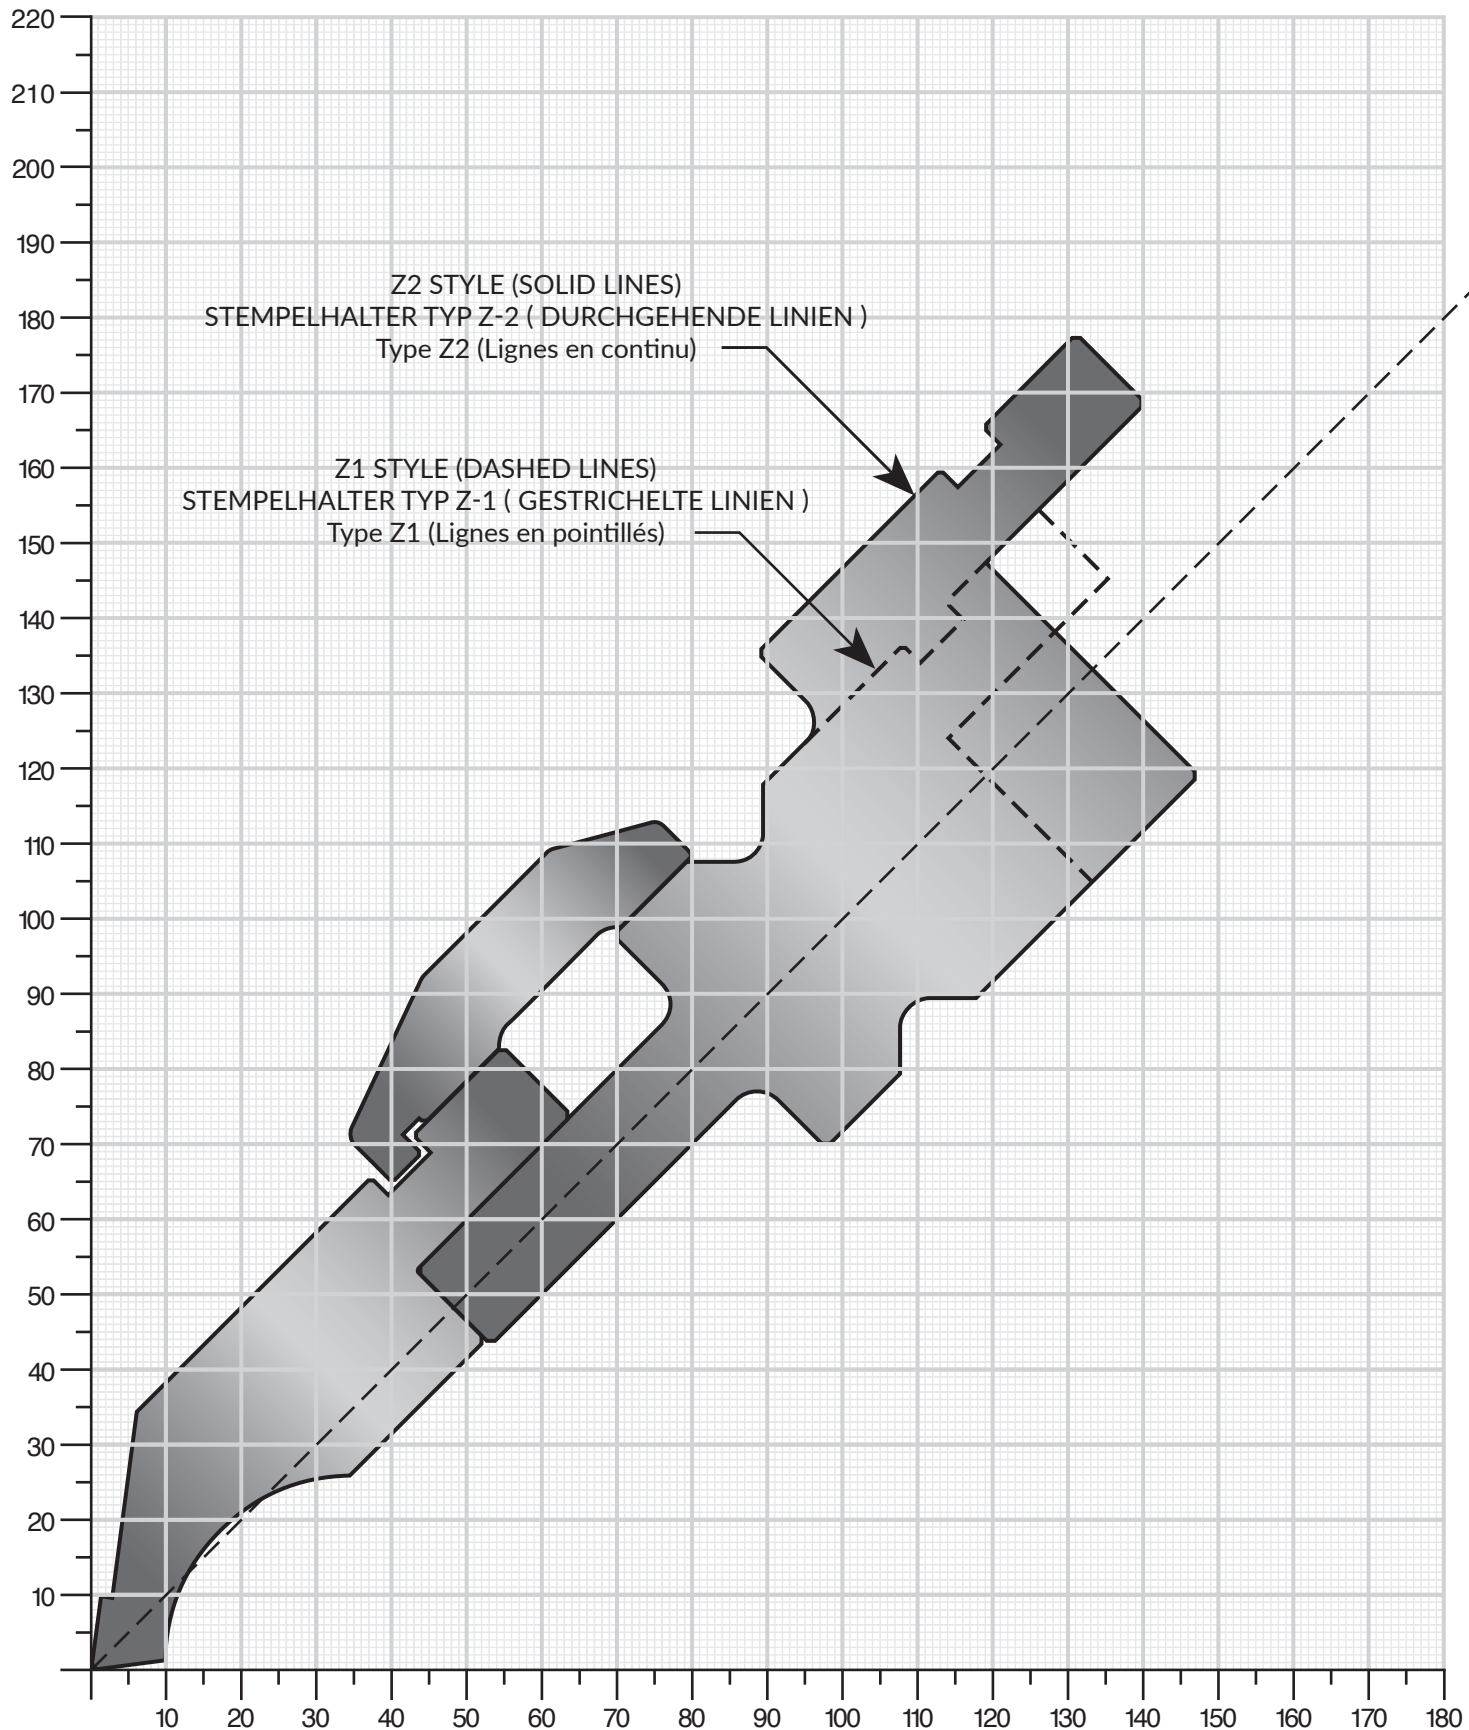

WILSON TOOL EURO STYLE PRESS BRAKE TOOLING - BEND LIMIT GRAPHS

WILSON TOOL ABKANTWERKZEUGE MIT EURO AUFNAHME - BIEGEDIAGRAMME

OUTILS POUR PRESSES PLIEUSES TYPE EURO - GRAPHIQUES DE LIMITATIONS DE PLIAGE

30° ACUTE-ANGLE PUNCHES / STEMPEL 30° / POINÇONS À ANGLE AIGU 30°
E41315, E41330, E41908

December 2014 - Dezember 2014 - Décembre 2014

Wilson Tool International, Ltd. - United Kingdom

Stirling Road, South Marston Industrial Estate,
Swindon, Wiltshire, SN3 4TQ, United Kingdom
Tel (Free): 0800 012 1475 | Tel: +44 1793 831818
Fax (Free): 0800 012 1476 | Fax: +44 1793 831945 or 46
Email: pbsales@wilsonstool.eu.com
www.wilsonstool.co.uk