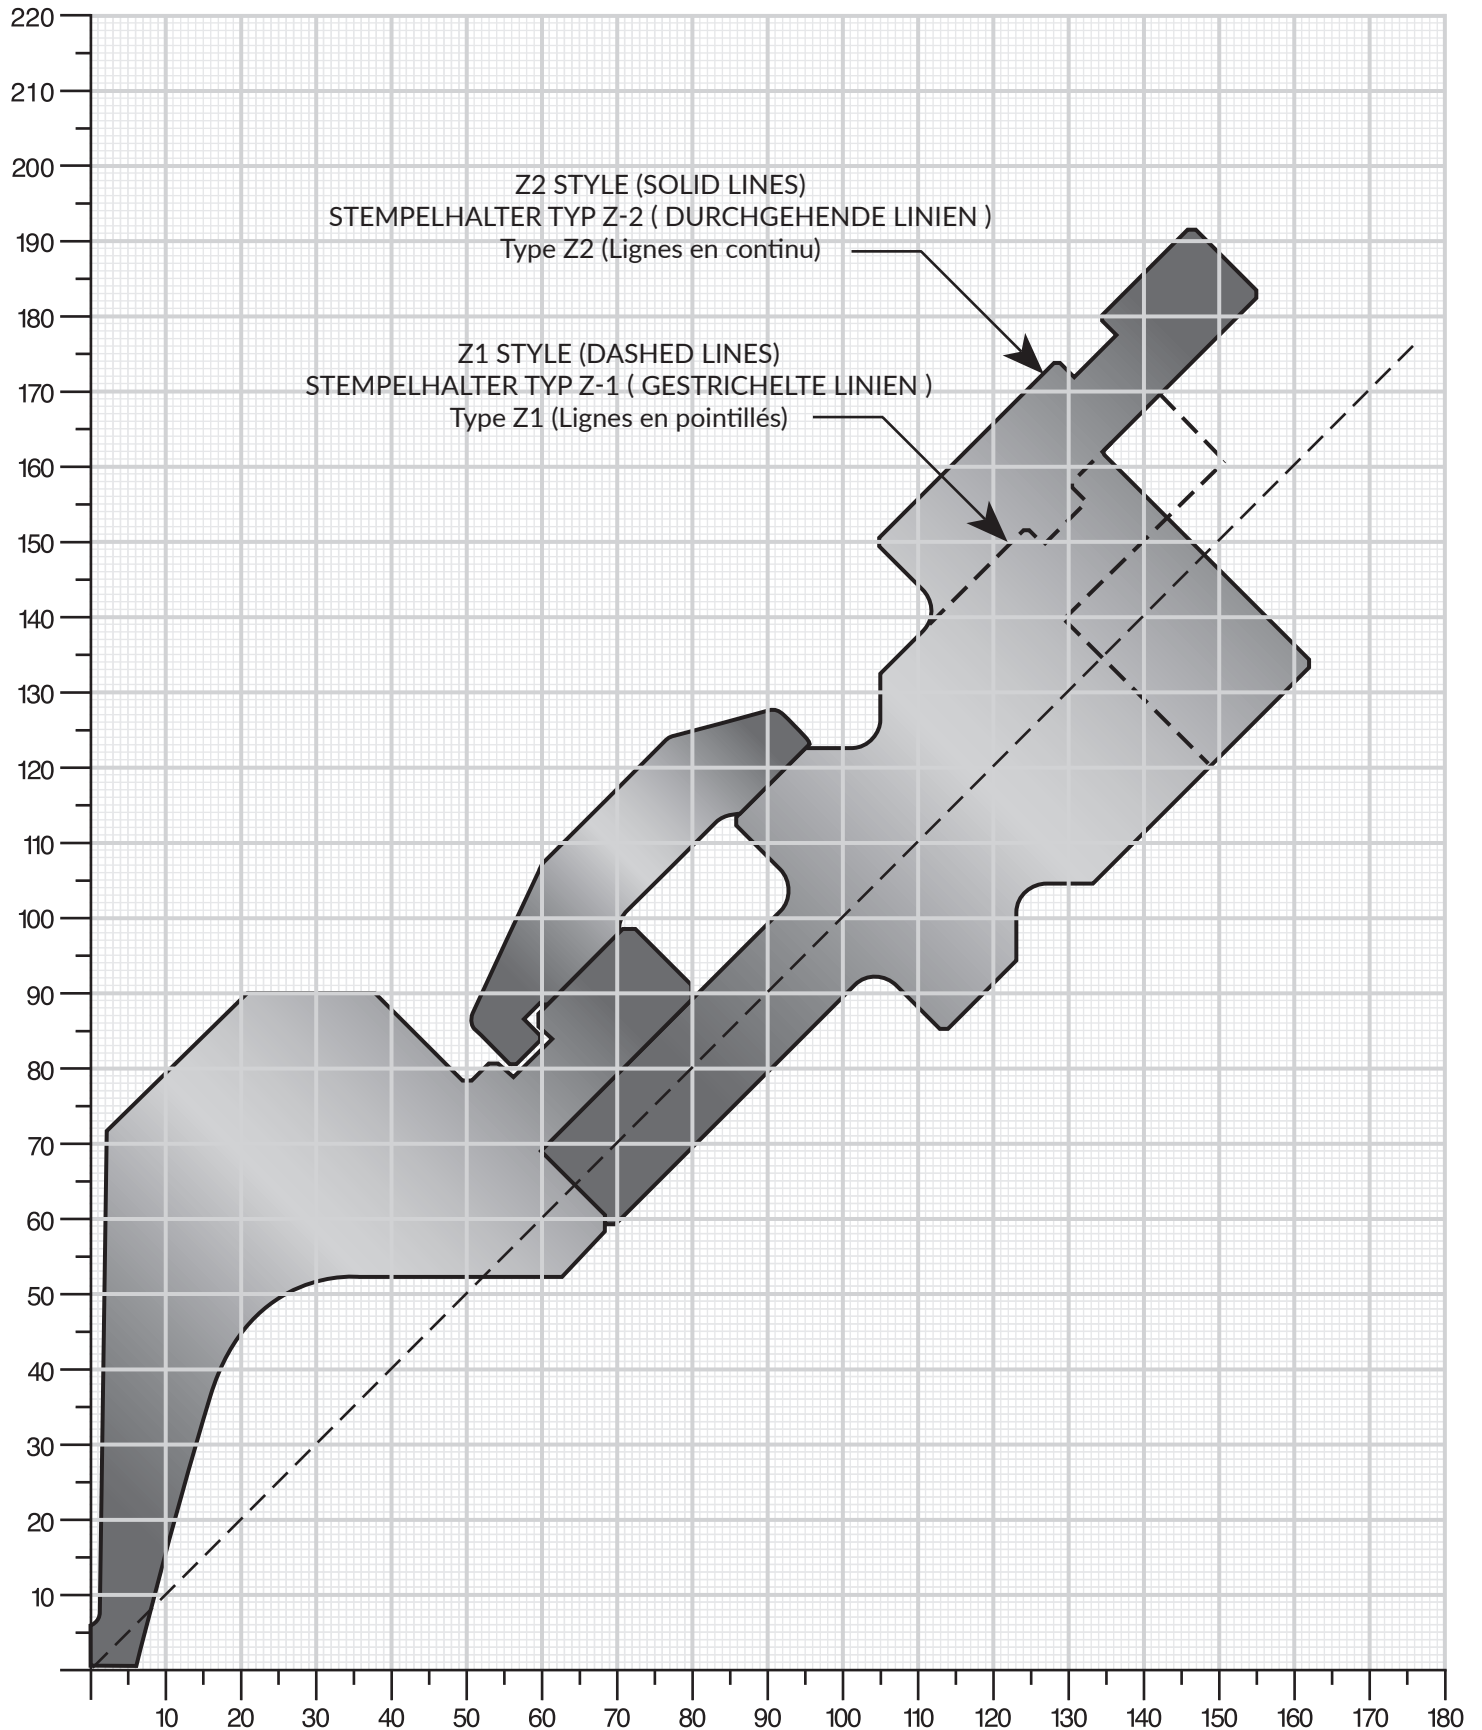

WILSON TOOL EURO STYLE PRESS BRAKE TOOLING - BEND LIMIT GRAPHS

WILSON TOOL ABKANTWERKZEUGE MIT EURO AUFNAHME - BIEGEDIAGRAMME

OUTILS POUR PRESSES PLIEUSES TYPE EURO - GRAPHIQUES DE LIMITATIONS DE PLIAGE

30° ACUTE-ANGLE PUNCHES / STEMPEL 30° / POINÇONS À ANGLE AIGU 30°
E41315, E41330, E41908

December 2014 - Dezember 2014 - Décembre 2014

Wilson Tool International, Ltd. - United Kingdom

Stirling Road, South Marston Industrial Estate,
Swindon, Wiltshire, SN3 4TQ, United Kingdom
Tel (Free): 0800 012 1475 | Tel: +44 1793 831818
Fax (Free): 0800 012 1476 | Fax: +44 1793 831945 or 46
Email: pbsales@wilsonstool.eu.com
www.wilsonstool.co.uk