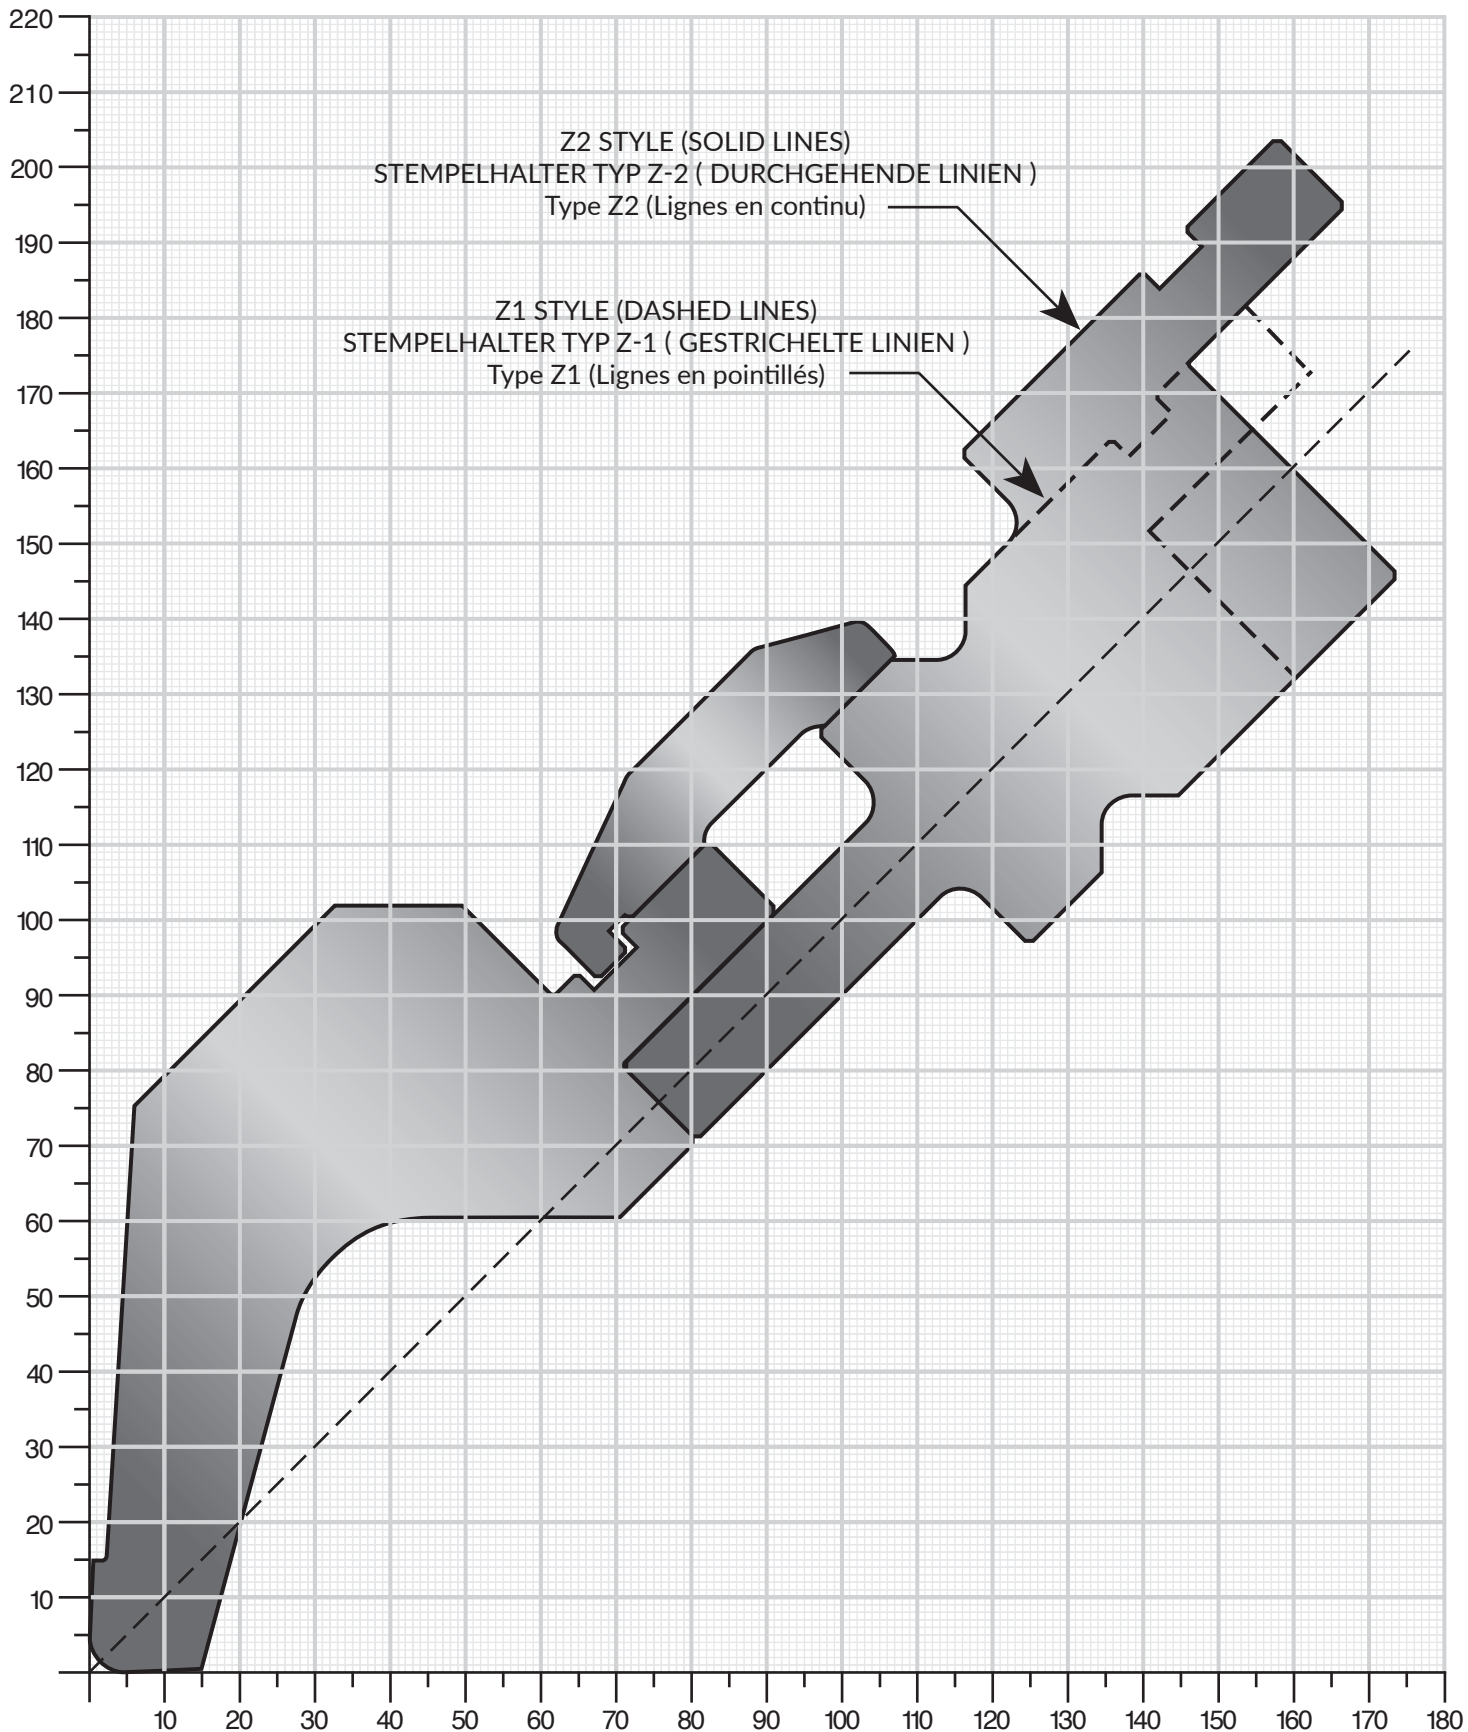

WILSON TOOL EURO STYLE PRESS BRAKE TOOLING - BEND LIMIT GRAPHS

WILSON TOOL ABKANTWERKZEUGE MIT EURO AUFNAHME - BIEGEDIAGRAMME

OUTILS POUR PRESSES PLIEUSES TYPE EURO - GRAPHIQUES DE LIMITATIONS DE PLIAGE

30° ACUTE-ANGLE PUNCHES / STEMPEL 30° / POINÇONS À ANGLE AIGU 30°
E41315, E41330, E41908

December 2014 - Dezember 2014 - Décembre 2014

Wilson Tool International, Ltd. - United Kingdom

Stirling Road, South Marston Industrial Estate,
Swindon, Wiltshire, SN3 4TQ, United Kingdom
Tel (Free): 0800 012 1475 | Tel: +44 1793 831818
Fax (Free): 0800 012 1476 | Fax: +44 1793 831945 or 46
Email: pbsales@wilsonstool.eu.com
www.wilsonstool.co.uk