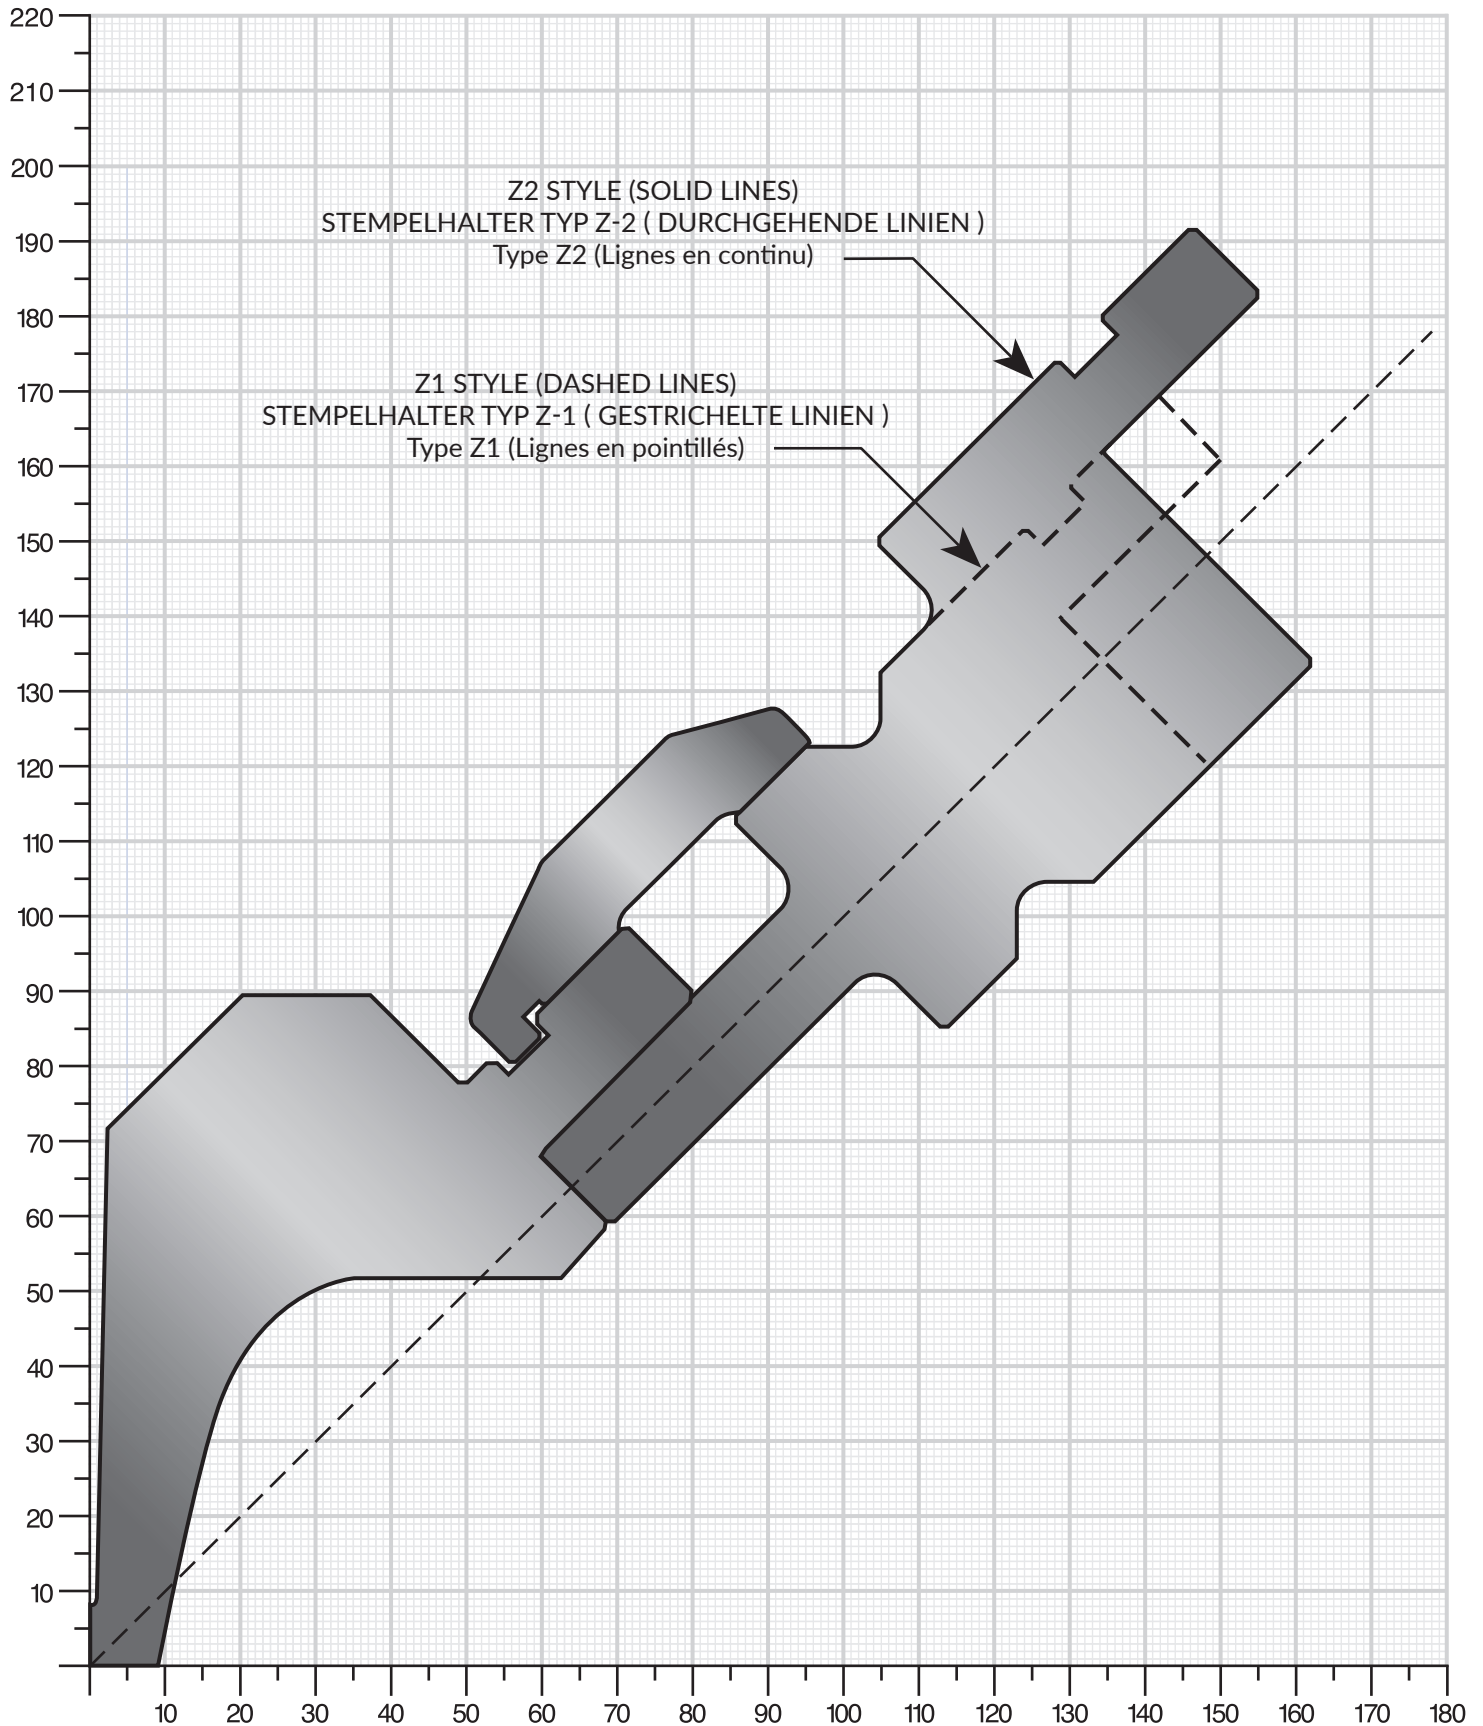

WILSON TOOL EURO STYLE PRESS BRAKE TOOLING - BEND LIMIT GRAPHS

WILSON TOOL ABKANTWERKZEUGE MIT EURO AUFNAHME - BIEGEDIAGRAMME

OUTILS POUR PRESSES PLIEUSES TYPE EURO - GRAPHIQUES DE LIMITATIONS DE PLIAGE

30° ACUTE-ANGLE PUNCHES / STEMPEL 30° / POINÇONS À ANGLE AIGU 30°
E41315, E41330, E41908

December 2014 - Dezember 2014 - Décembre 2014

Wilson Tool International, Ltd. - United Kingdom

Stirling Road, South Marston Industrial Estate,
Swindon, Wiltshire, SN3 4TQ, United Kingdom
Tel (Free): 0800 012 1475 | Tel: +44 1793 831818
Fax (Free): 0800 012 1476 | Fax: +44 1793 831945 or 46
Email: pbsales@wilsonstool.eu.com
www.wilsonstool.co.uk