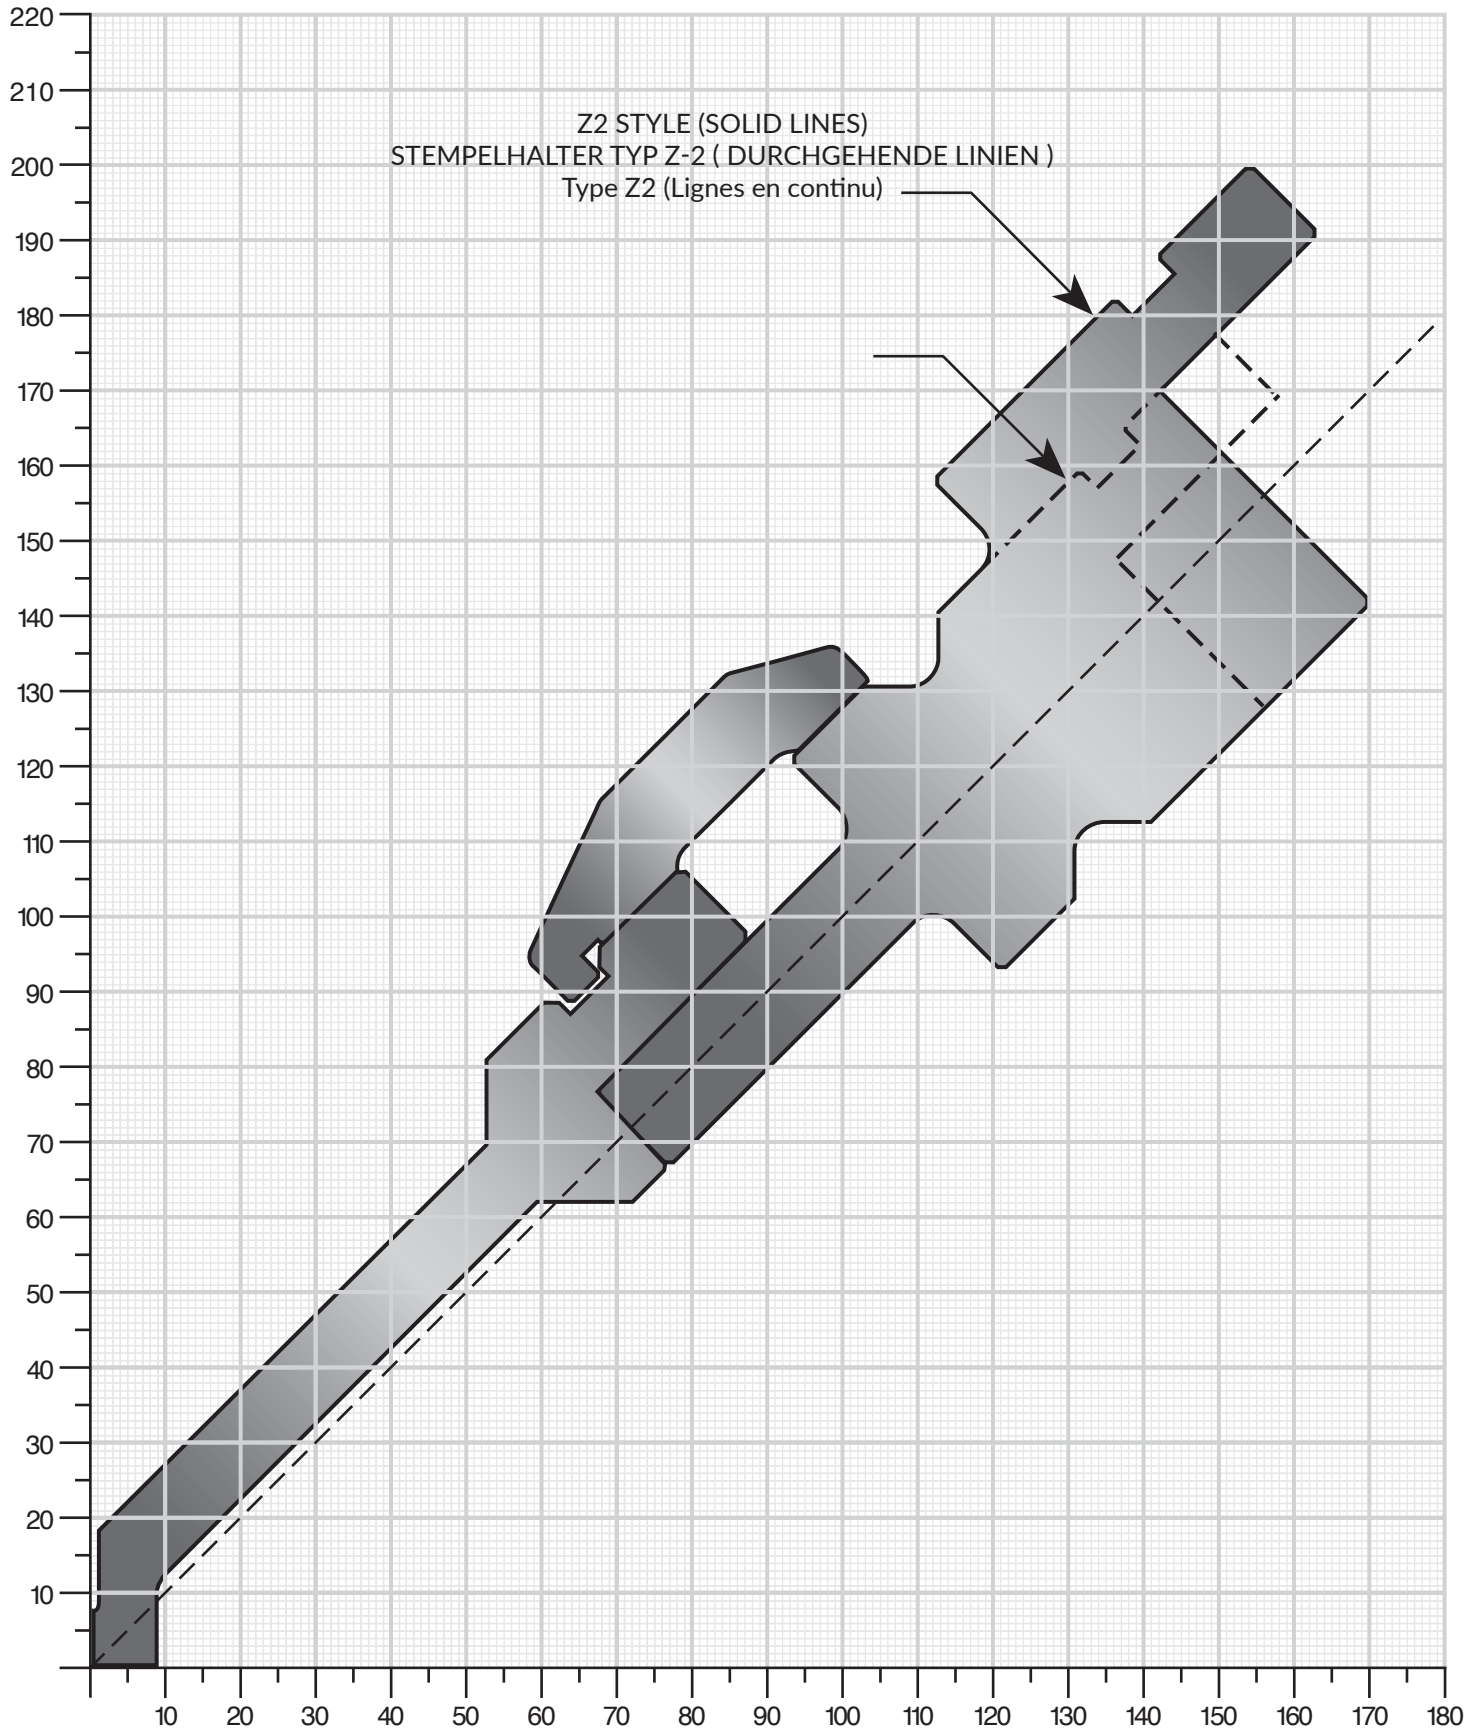

WILSON TOOL EURO STYLE PRESS BRAKE TOOLING - BEND LIMIT GRAPHS

WILSON TOOL ABKANTWERKZEUGE MIT EURO AUFNAHME - BIEGEDIAGRAMME

OUTILS POUR PRESSES PLIEUSES TYPE EURO - GRAPHIQUES DE LIMITATIONS DE PLIAGE

30° ACUTE-ANGLE PUNCHES / STEMPEL 30° / POINÇONS À ANGLE AIGU 30°
E41315, E41330, E41908

December 2014 - Dezember 2014 - Décembre 2014

Wilson Tool International, Ltd. - United Kingdom

Stirling Road, South Marston Industrial Estate,
Swindon, Wiltshire, SN3 4TQ, United Kingdom
Tel (Free): 0800 012 1475 | Tel: +44 1793 831818
Fax (Free): 0800 012 1476 | Fax: +44 1793 831945 or 46
Email: pbsales@wilsonstool.eu.com
www.wilsonstool.co.uk