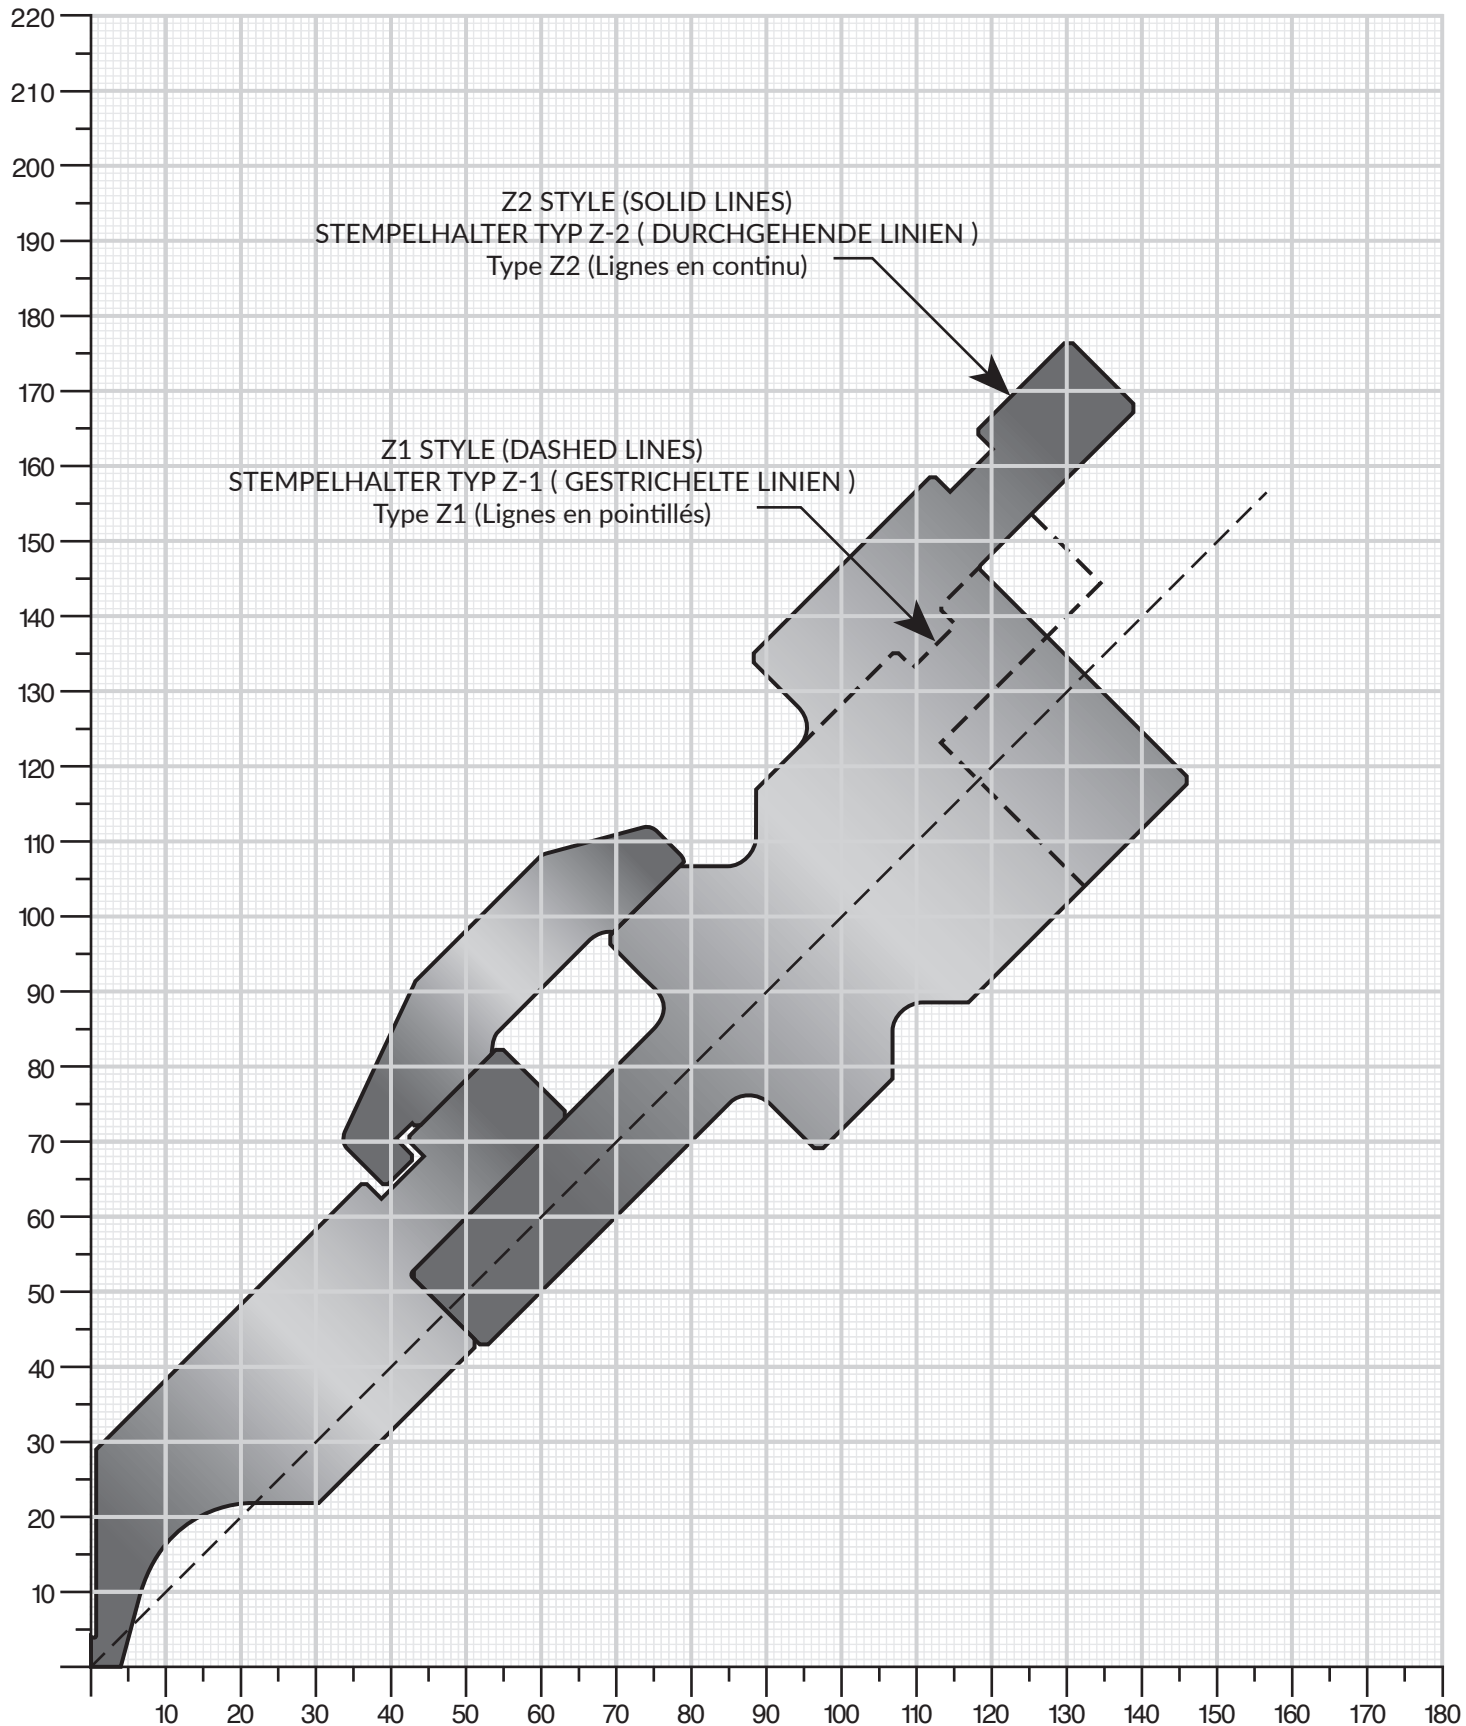

WILSON TOOL EURO STYLE PRESS BRAKE TOOLING - BEND LIMIT GRAPHS

WILSON TOOL ABKANTWERKZEUGE MIT EURO AUFNAHME - BIEGEDIAGRAMME

OUTILS POUR PRESSES PLIEUSES TYPE EURO - GRAPHIQUES DE LIMITATIONS DE PLIAGE

30° ACUTE-ANGLE PUNCHES / STEMPEL 30° / POINÇONS À ANGLE AIGU 30°
E41315, E41330, E41908

December 2014 - Dezember 2014 - Décembre 2014

Wilson Tool International, Ltd. - United Kingdom

Stirling Road, South Marston Industrial Estate,
Swindon, Wiltshire, SN3 4TQ, United Kingdom
Tel (Free): 0800 012 1475 | Tel: +44 1793 831818
Fax (Free): 0800 012 1476 | Fax: +44 1793 831945 or 46
Email: pbsales@wilsonstool.eu.com
www.wilsonstool.co.uk