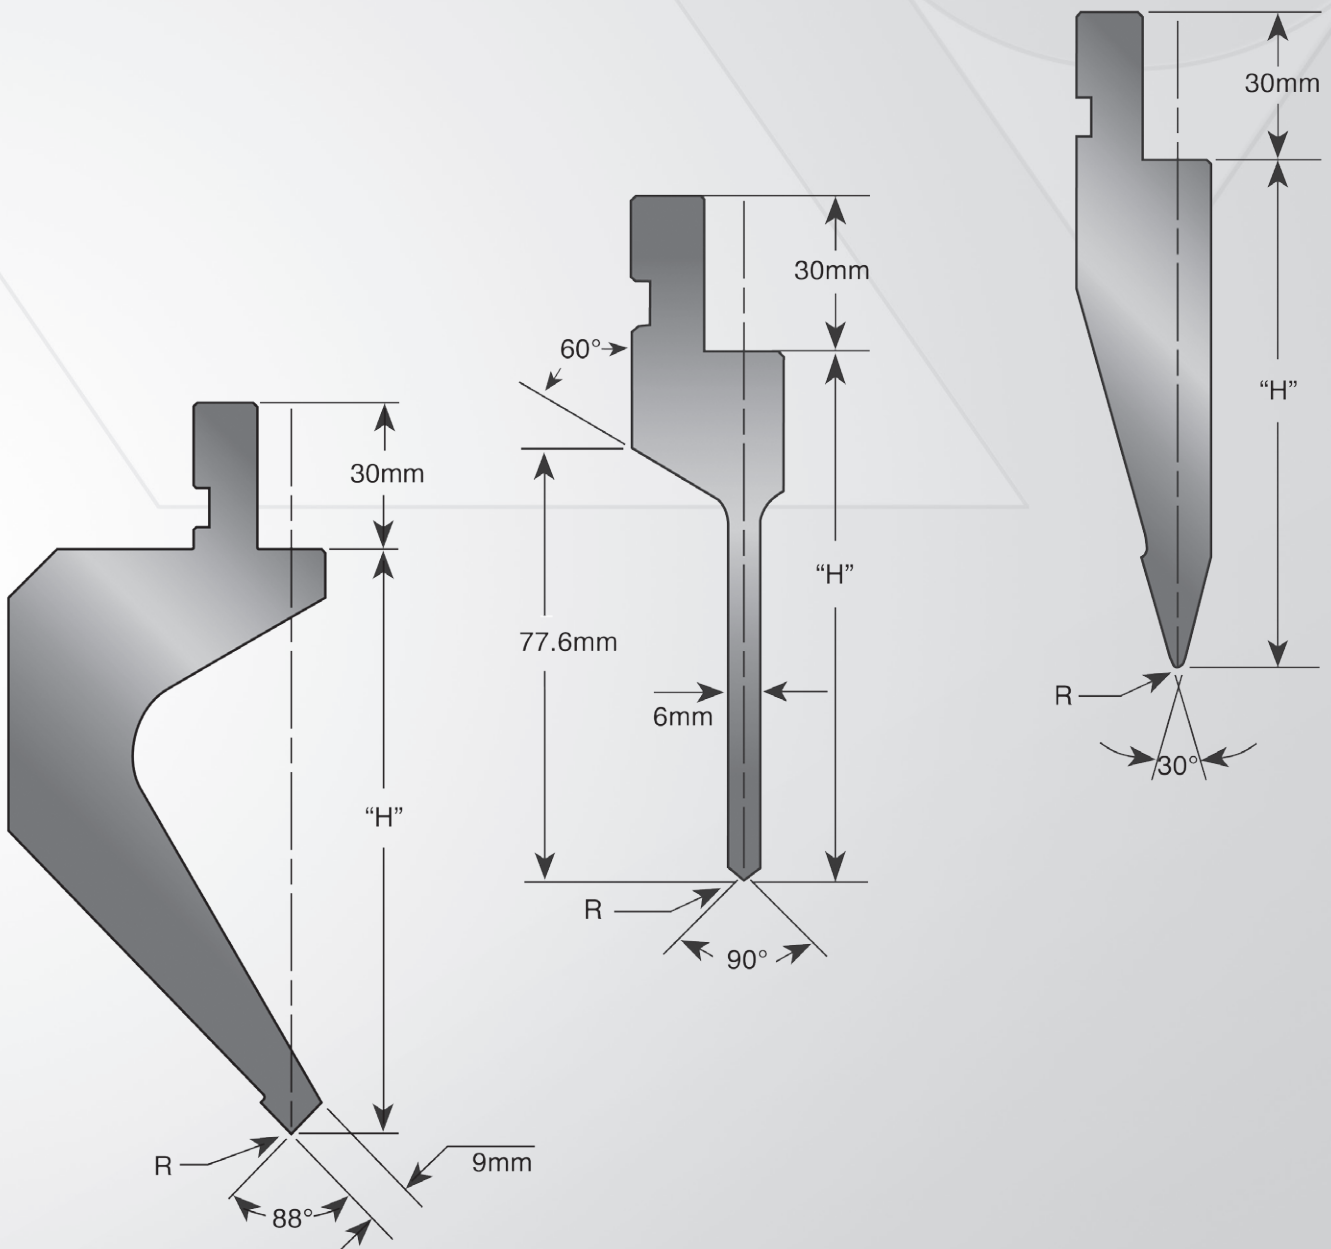

WILSON TOOL EURO STYLE PRESS BRAKE TOOLING - BEND LIMIT GRAPHS

WILSON TOOL ABKANTWERKZEUGE MIT EURO AUFNAHME - BIEGEDIAGRAMME

OUTILS POUR PRESSES PLIEUSES TYPE EURO - GRAPHIQUES DE LIMITATIONS DE PLIAGE

30° ACUTE-ANGLE PUNCHES / STEMPEL 30° / POINÇONS À ANGLE AIGU 30°
E41315, E41330, E41908

December 2014 - Dezember 2014 - Décembre 2014

Wilson Tool International, Ltd. - United Kingdom

Stirling Road, South Marston Industrial Estate,
Swindon, Wiltshire, SN3 4TQ, United Kingdom
Tel (Free): 0800 012 1475 | Tel: +44 1793 831818
Fax (Free): 0800 012 1476 | Fax: +44 1793 831945 or 46
Email: pbsales@wilsonstool.eu.com
www.wilsonstool.co.uk