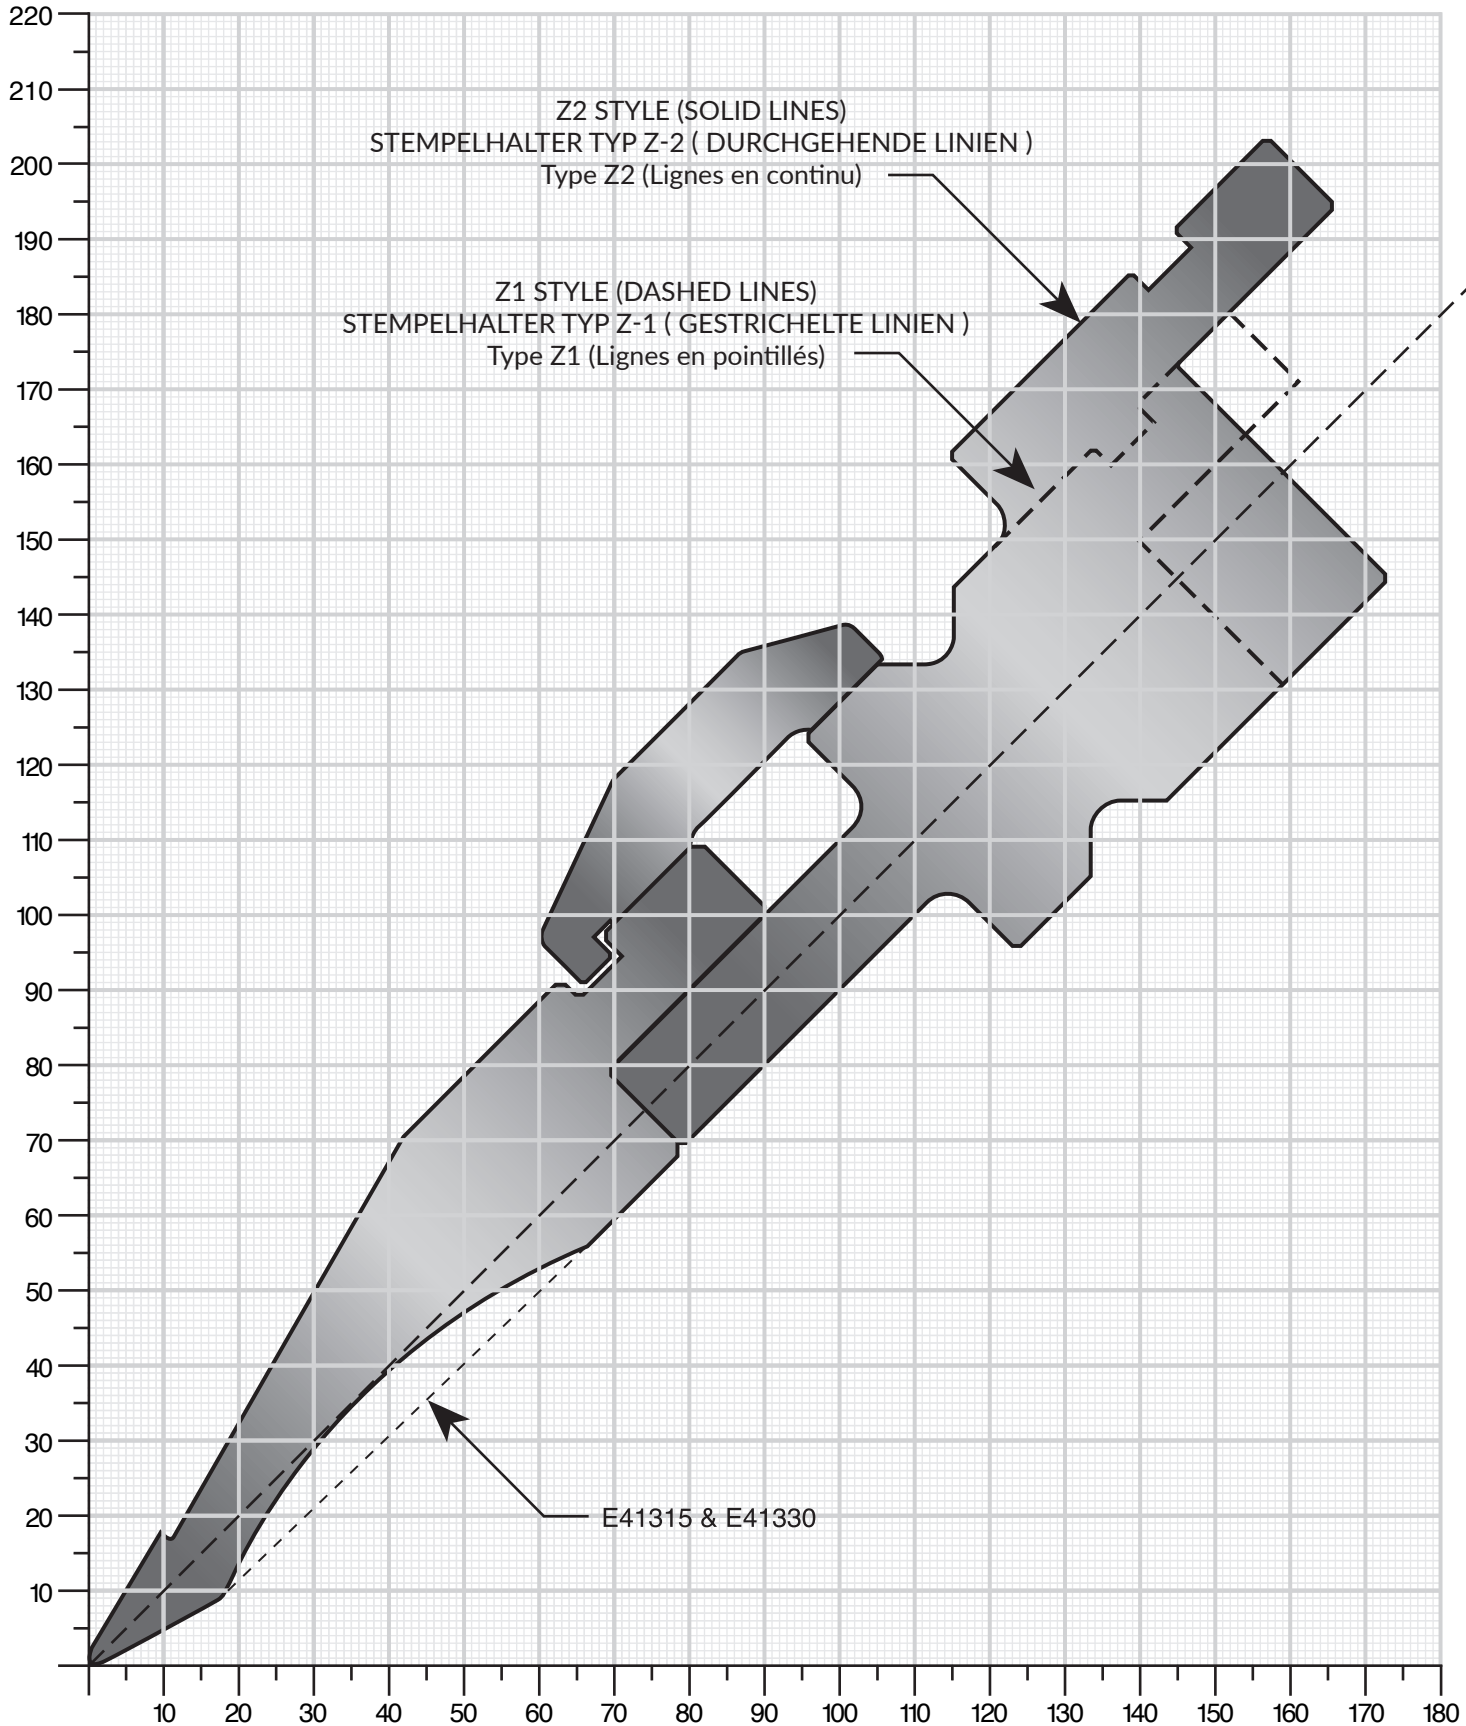

WILSON TOOL EURO STYLE PRESS BRAKE TOOLING - BEND LIMIT GRAPHS

WILSON TOOL ABKANTWERKZEUGE MIT EURO AUFNAHME - BIEGEDIAGRAMME

OUTILS POUR PRESSES PLIEUSES TYPE EURO - GRAPHIQUES DE LIMITATIONS DE PLIAGE

30° ACUTE-ANGLE PUNCHES / STEMPEL 30° / POINÇONS À ANGLE AIGU 30°
E41315, E41330, E41908

December 2014 - Dezember 2014 - Décembre 2014

Wilson Tool International, Ltd. - United Kingdom

Stirling Road, South Marston Industrial Estate,
Swindon, Wiltshire, SN3 4TQ, United Kingdom
Tel (Free): 0800 012 1475 | Tel: +44 1793 831818
Fax (Free): 0800 012 1476 | Fax: +44 1793 831945 or 46
Email: pbsales@wilsonstool.eu.com
www.wilsonstool.co.uk