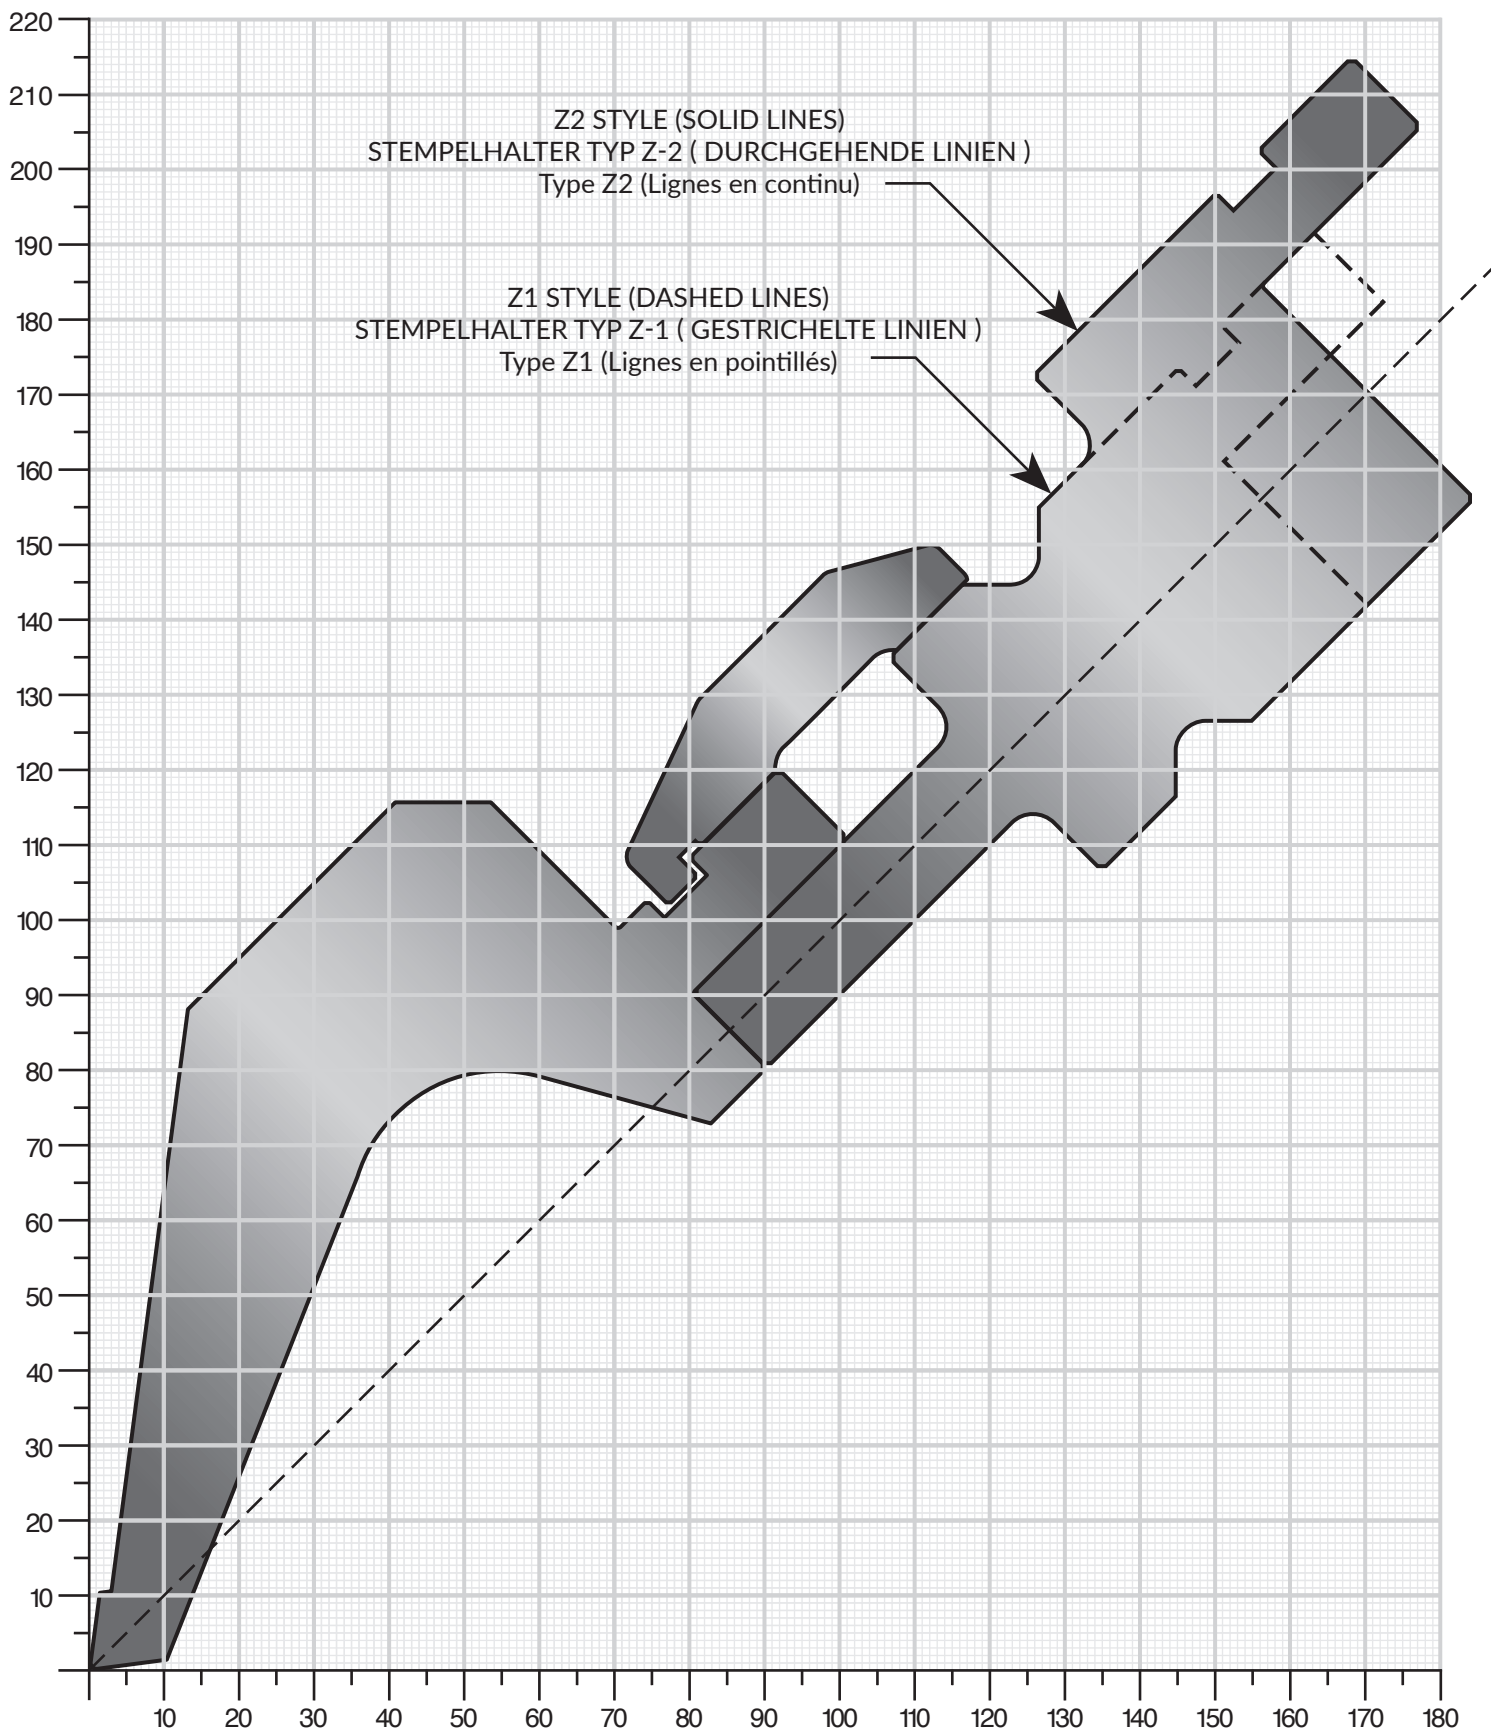

WILSON TOOL EURO STYLE PRESS BRAKE TOOLING - BEND LIMIT GRAPHS

WILSON TOOL ABKANTWERKZEUGE MIT EURO AUFNAHME - BIEGEDIAGRAMME

OUTILS POUR PRESSES PLIEUSES TYPE EURO - GRAPHIQUES DE LIMITATIONS DE PLIAGE

30° ACUTE-ANGLE PUNCHES / STEMPEL 30° / POINÇONS À ANGLE AIGU 30°
E41315, E41330, E41908

December 2014 - Dezember 2014 - Décembre 2014

Wilson Tool International, Ltd. - United Kingdom

Stirling Road, South Marston Industrial Estate,
Swindon, Wiltshire, SN3 4TQ, United Kingdom
Tel (Free): 0800 012 1475 | Tel: +44 1793 831818
Fax (Free): 0800 012 1476 | Fax: +44 1793 831945 or 46
Email: pbsales@wilsonstool.eu.com
www.wilsonstool.co.uk