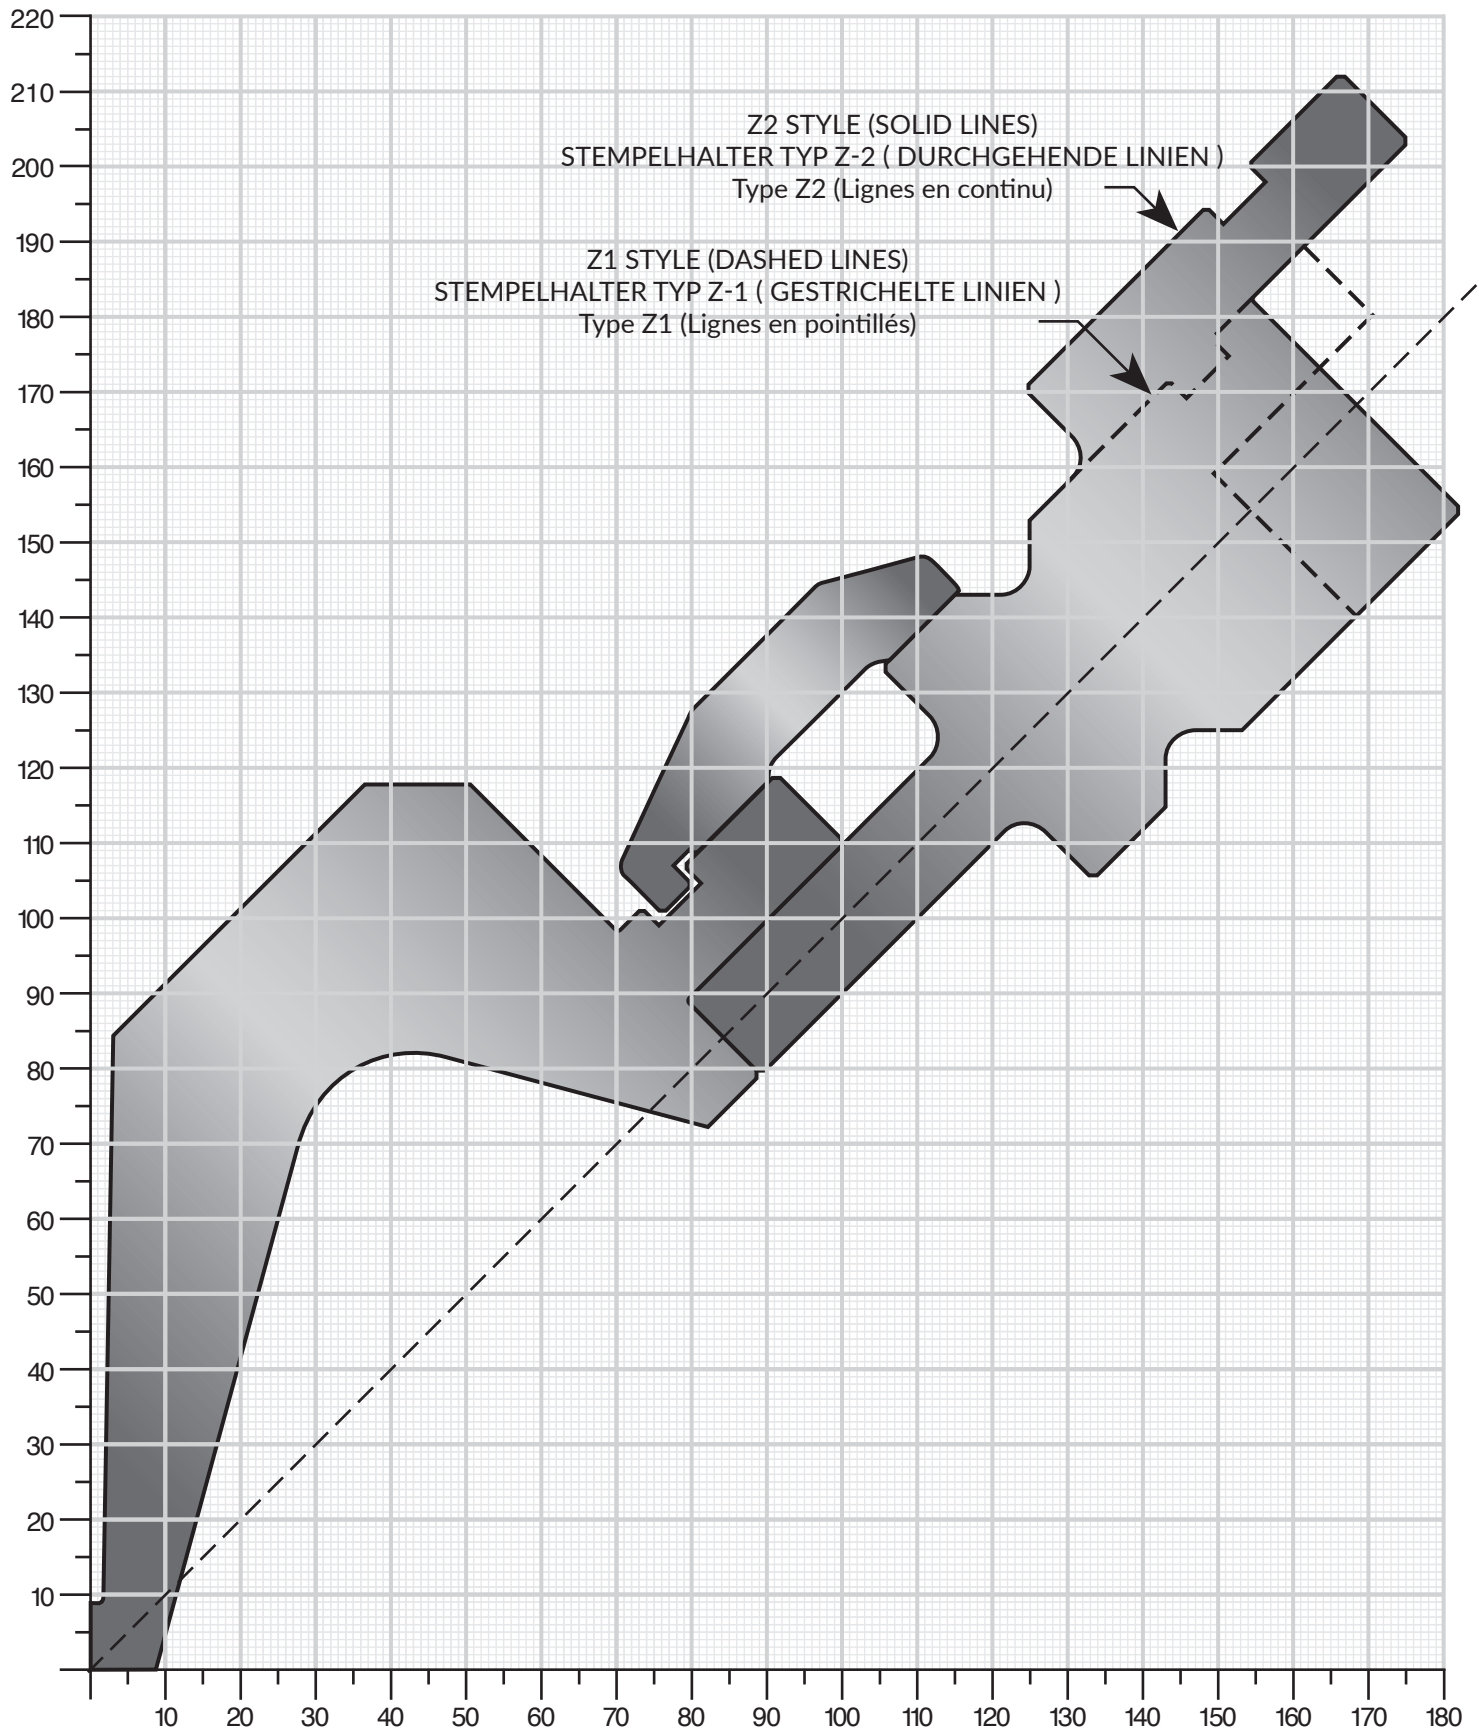

WILSON TOOL EURO STYLE PRESS BRAKE TOOLING - BEND LIMIT GRAPHS

WILSON TOOL ABKANTWERKZEUGE MIT EURO AUFNAHME - BIEGEDIAGRAMME

OUTILS POUR PRESSES PLIEUSES TYPE EURO - GRAPHIQUES DE LIMITATIONS DE PLIAGE

30° ACUTE-ANGLE PUNCHES / STEMPEL 30° / POINÇONS À ANGLE AIGU 30°
E41315, E41330, E41908

December 2014 - Dezember 2014 - Décembre 2014

Wilson Tool International, Ltd. - United Kingdom

Stirling Road, South Marston Industrial Estate,
Swindon, Wiltshire, SN3 4TQ, United Kingdom
Tel (Free): 0800 012 1475 | Tel: +44 1793 831818
Fax (Free): 0800 012 1476 | Fax: +44 1793 831945 or 46
Email: pbsales@wilsonstool.eu.com
www.wilsonstool.co.uk