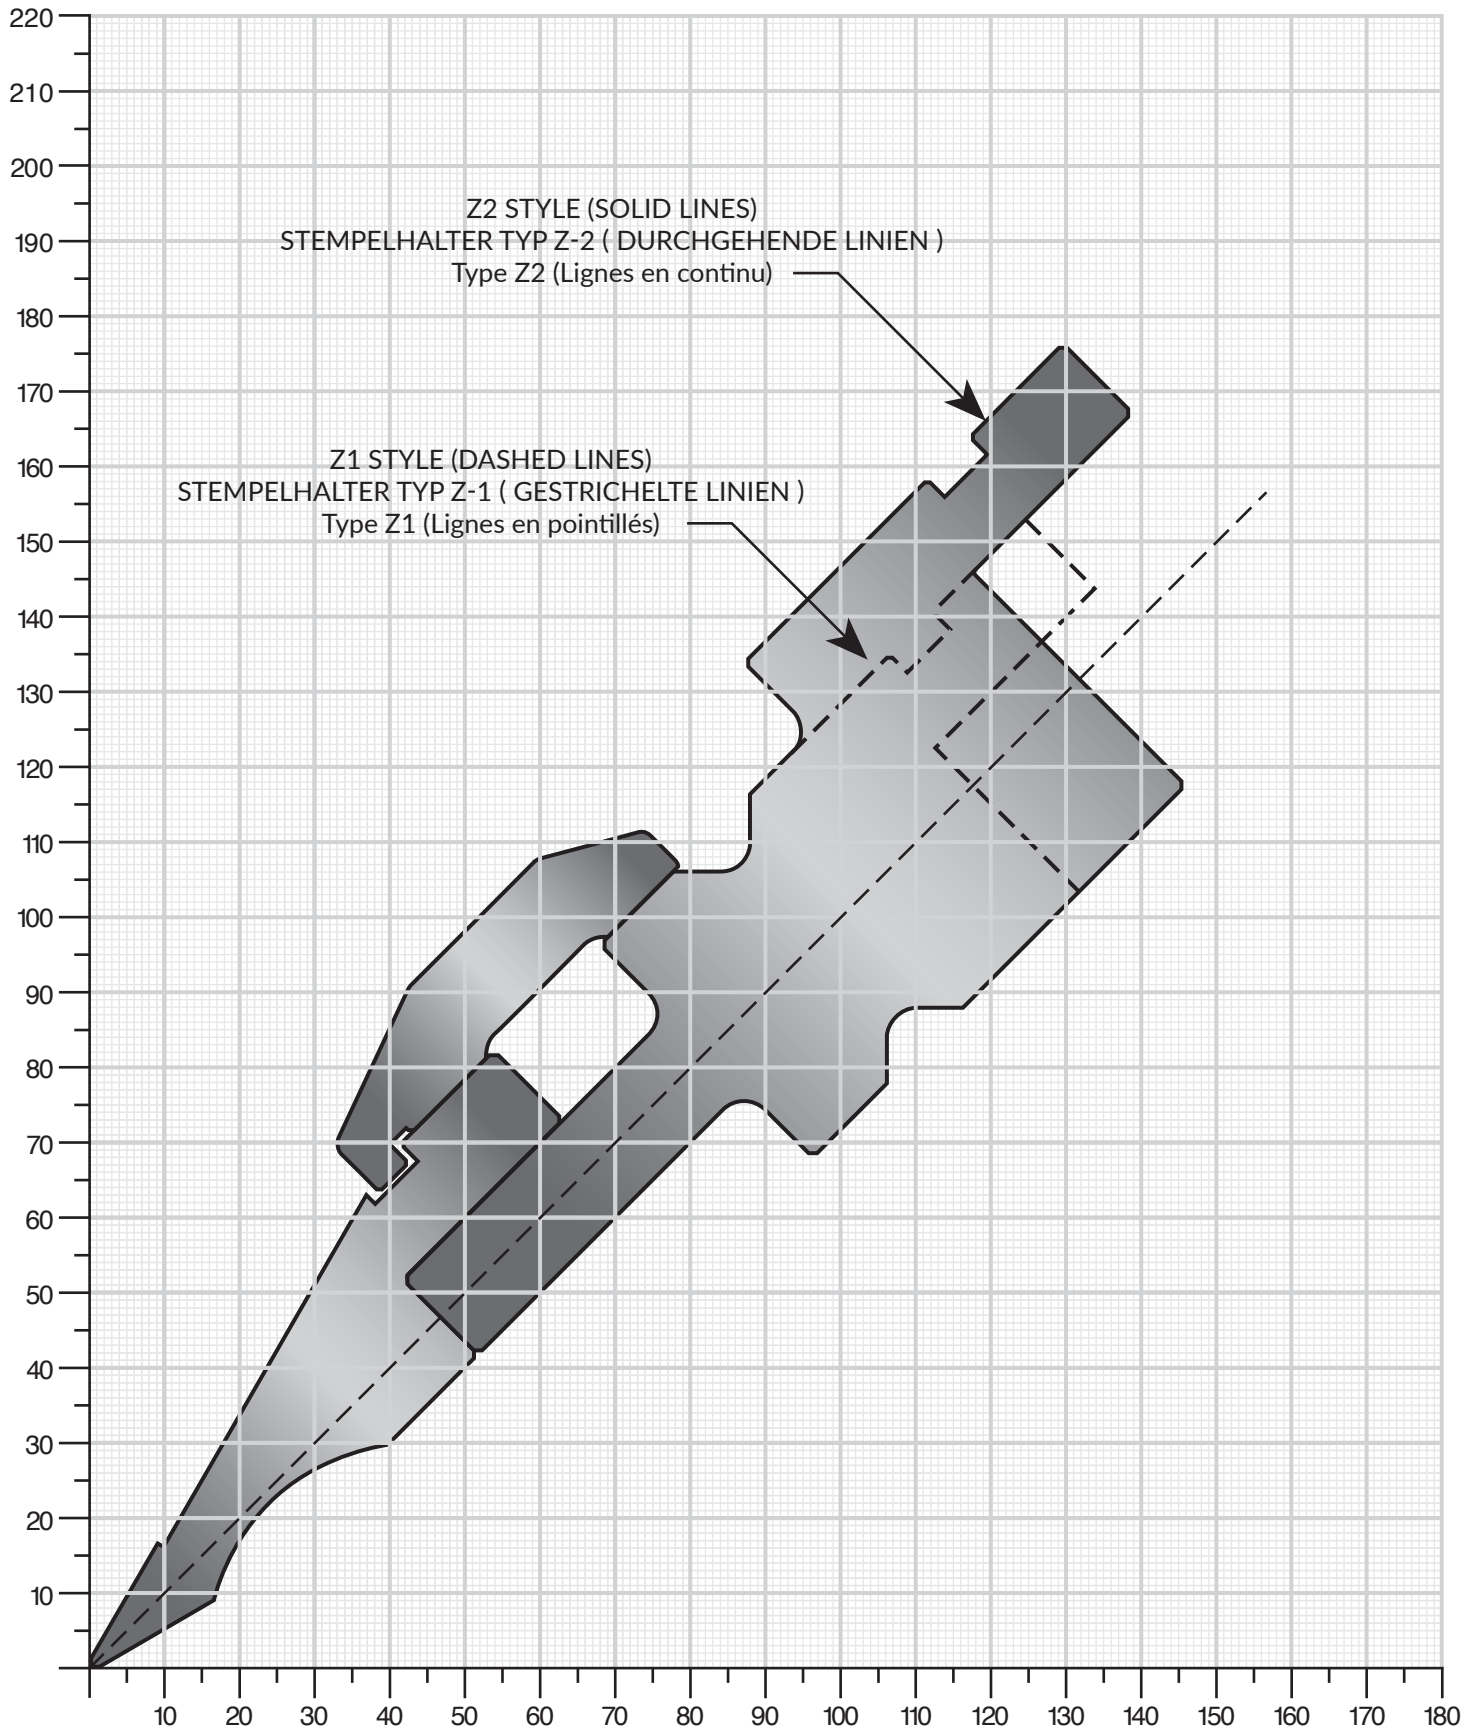

WILSON TOOL EURO STYLE PRESS BRAKE TOOLING - BEND LIMIT GRAPHS

WILSON TOOL ABKANTWERKZEUGE MIT EURO AUFNAHME - BIEGEDIAGRAMME

OUTILS POUR PRESSES PLIEUSES TYPE EURO - GRAPHIQUES DE LIMITATIONS DE PLIAGE

30° ACUTE-ANGLE PUNCHES / STEMPEL 30° / POINÇONS À ANGLE AIGU 30°
E41315, E41330, E41908

December 2014 - Dezember 2014 - Décembre 2014

Wilson Tool International, Ltd. - United Kingdom

Stirling Road, South Marston Industrial Estate,
Swindon, Wiltshire, SN3 4TQ, United Kingdom
Tel (Free): 0800 012 1475 | Tel: +44 1793 831818
Fax (Free): 0800 012 1476 | Fax: +44 1793 831945 or 46
Email: pbsales@wilsonstool.eu.com
www.wilsonstool.co.uk