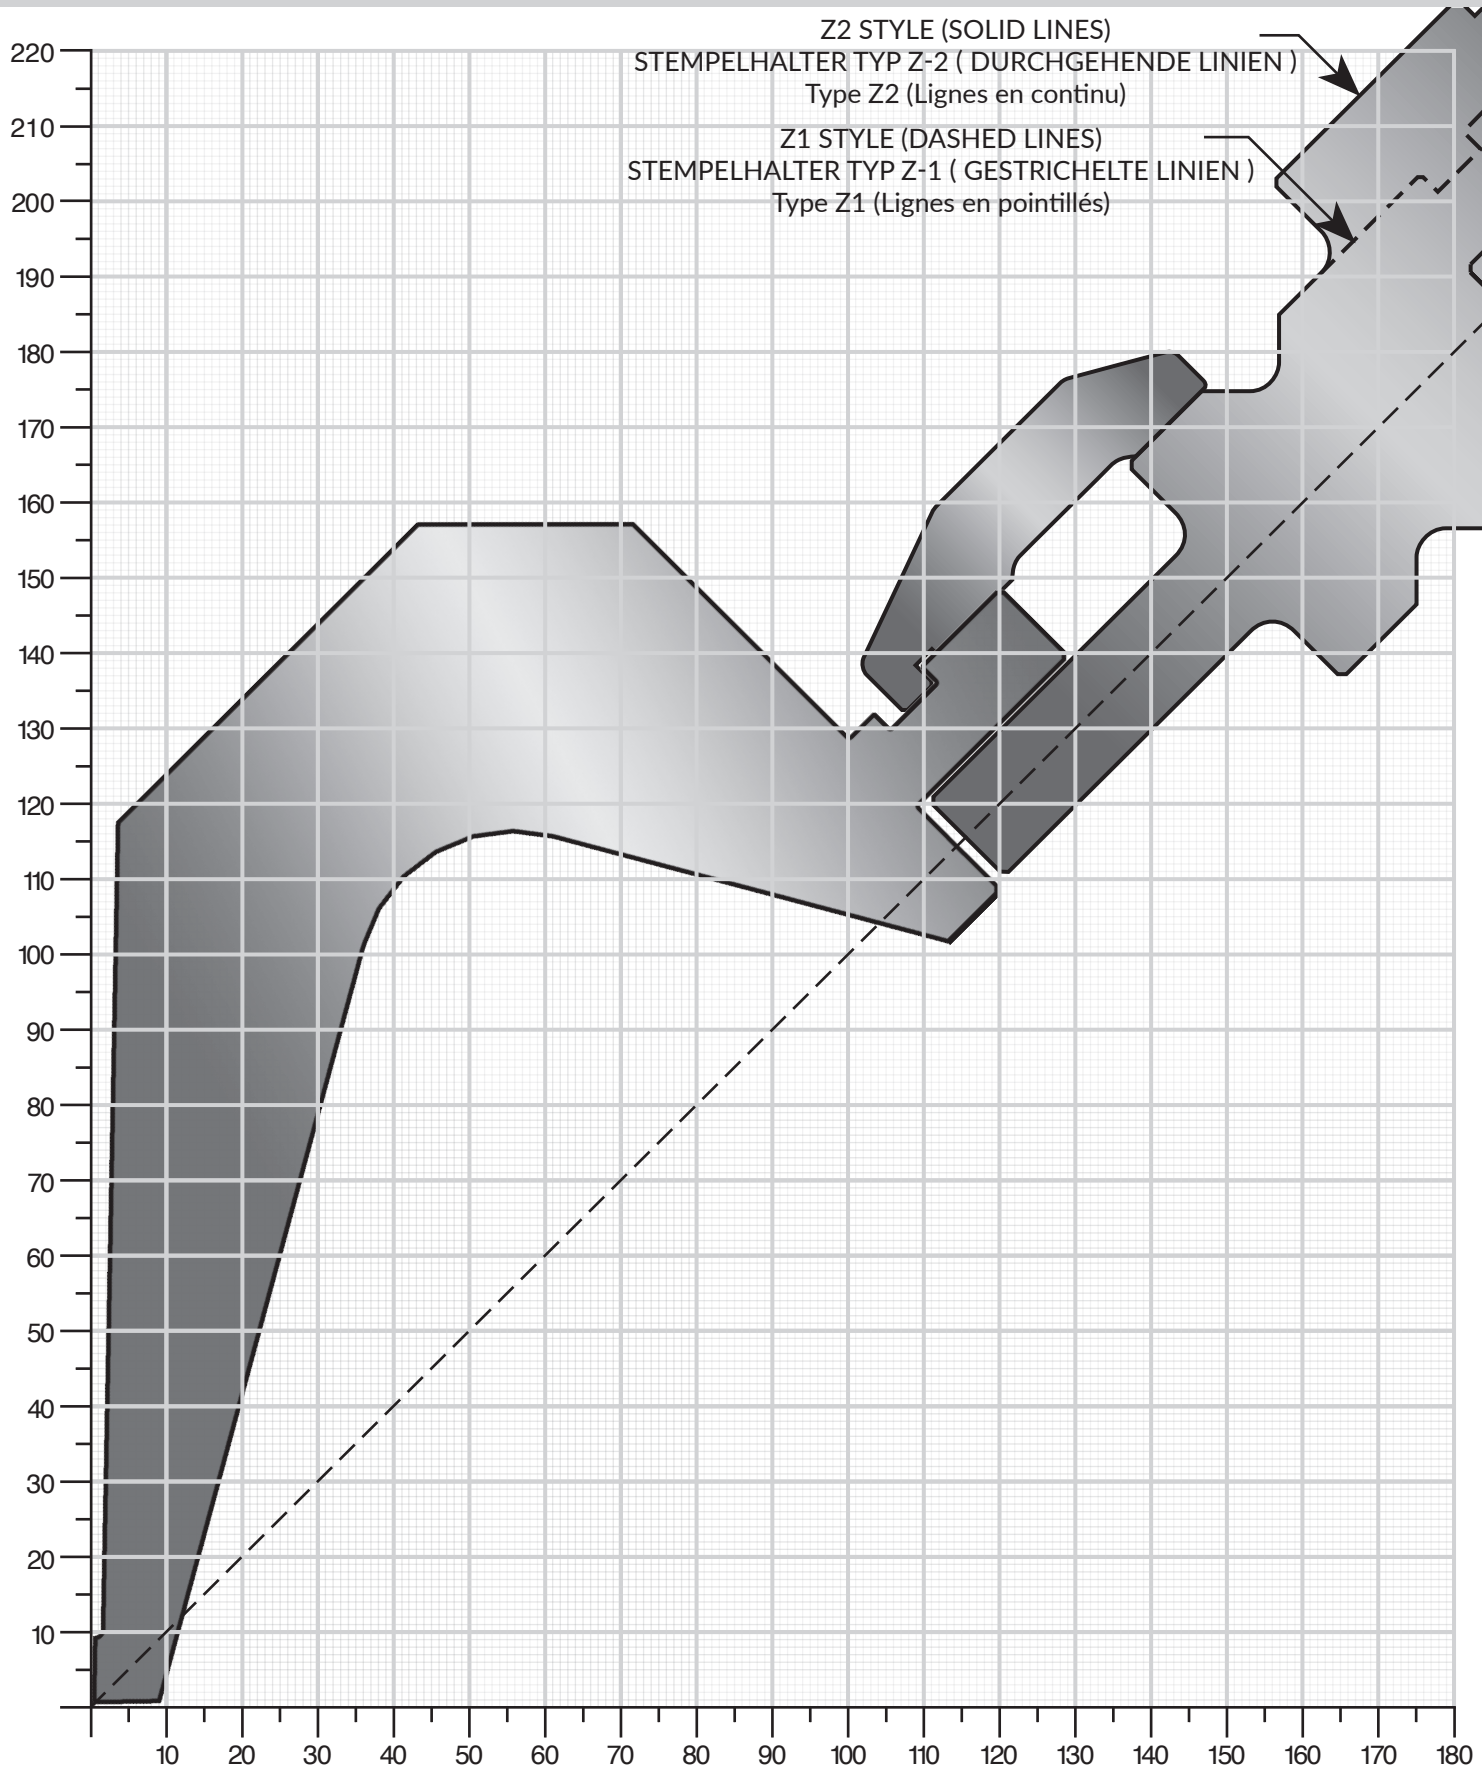

WILSON TOOL EURO STYLE PRESS BRAKE TOOLING - BEND LIMIT GRAPHS

WILSON TOOL ABKANTWERKZEUGE MIT EURO AUFNAHME - BIEGEDIAGRAMME

OUTILS POUR PRESSES PLIEUSES TYPE EURO - GRAPHIQUES DE LIMITATIONS DE PLIAGE

30° ACUTE-ANGLE PUNCHES / STEMPEL 30° / POINÇONS À ANGLE AIGU 30°
E41315, E41330, E41908

December 2014 - Dezember 2014 - Décembre 2014

Wilson Tool International, Ltd. - United Kingdom

Stirling Road, South Marston Industrial Estate,
Swindon, Wiltshire, SN3 4TQ, United Kingdom
Tel (Free): 0800 012 1475 | Tel: +44 1793 831818
Fax (Free): 0800 012 1476 | Fax: +44 1793 831945 or 46
Email: pbsales@wilsonstool.eu.com
www.wilsonstool.co.uk