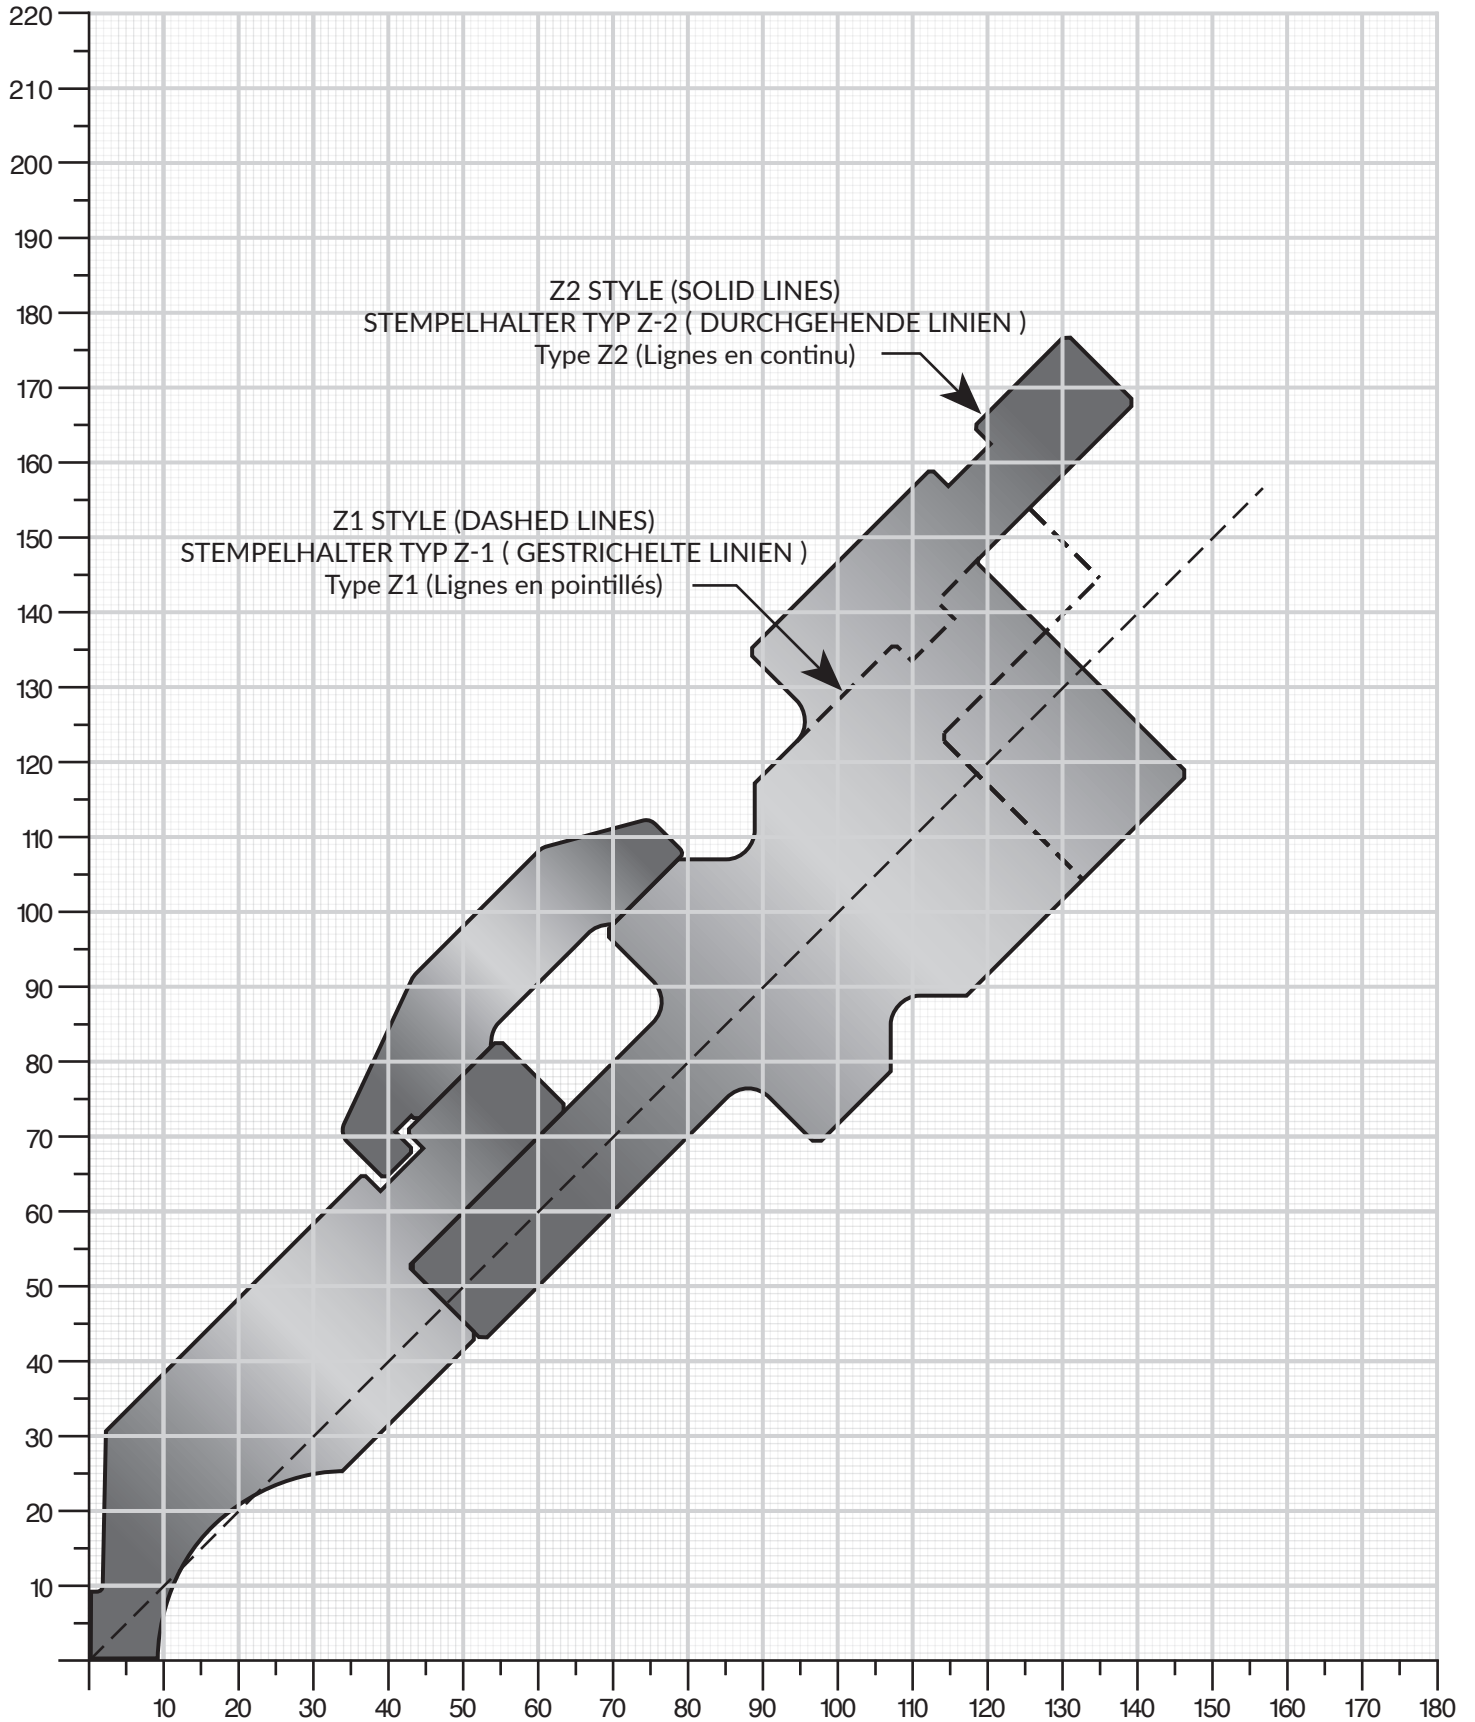

WILSON TOOL EURO STYLE PRESS BRAKE TOOLING - BEND LIMIT GRAPHS

WILSON TOOL ABKANTWERKZEUGE MIT EURO AUFNAHME - BIEGEDIAGRAMME

OUTILS POUR PRESSES PLIEUSES TYPE EURO - GRAPHIQUES DE LIMITATIONS DE PLIAGE

30° ACUTE-ANGLE PUNCHES / STEMPEL 30° / POINÇONS À ANGLE AIGU 30°
E41315, E41330, E41908

December 2014 - Dezember 2014 - Décembre 2014

Wilson Tool International, Ltd. - United Kingdom

Stirling Road, South Marston Industrial Estate,
Swindon, Wiltshire, SN3 4TQ, United Kingdom
Tel (Free): 0800 012 1475 | Tel: +44 1793 831818
Fax (Free): 0800 012 1476 | Fax: +44 1793 831945 or 46
Email: pbsales@wilsonstool.eu.com
www.wilsonstool.co.uk