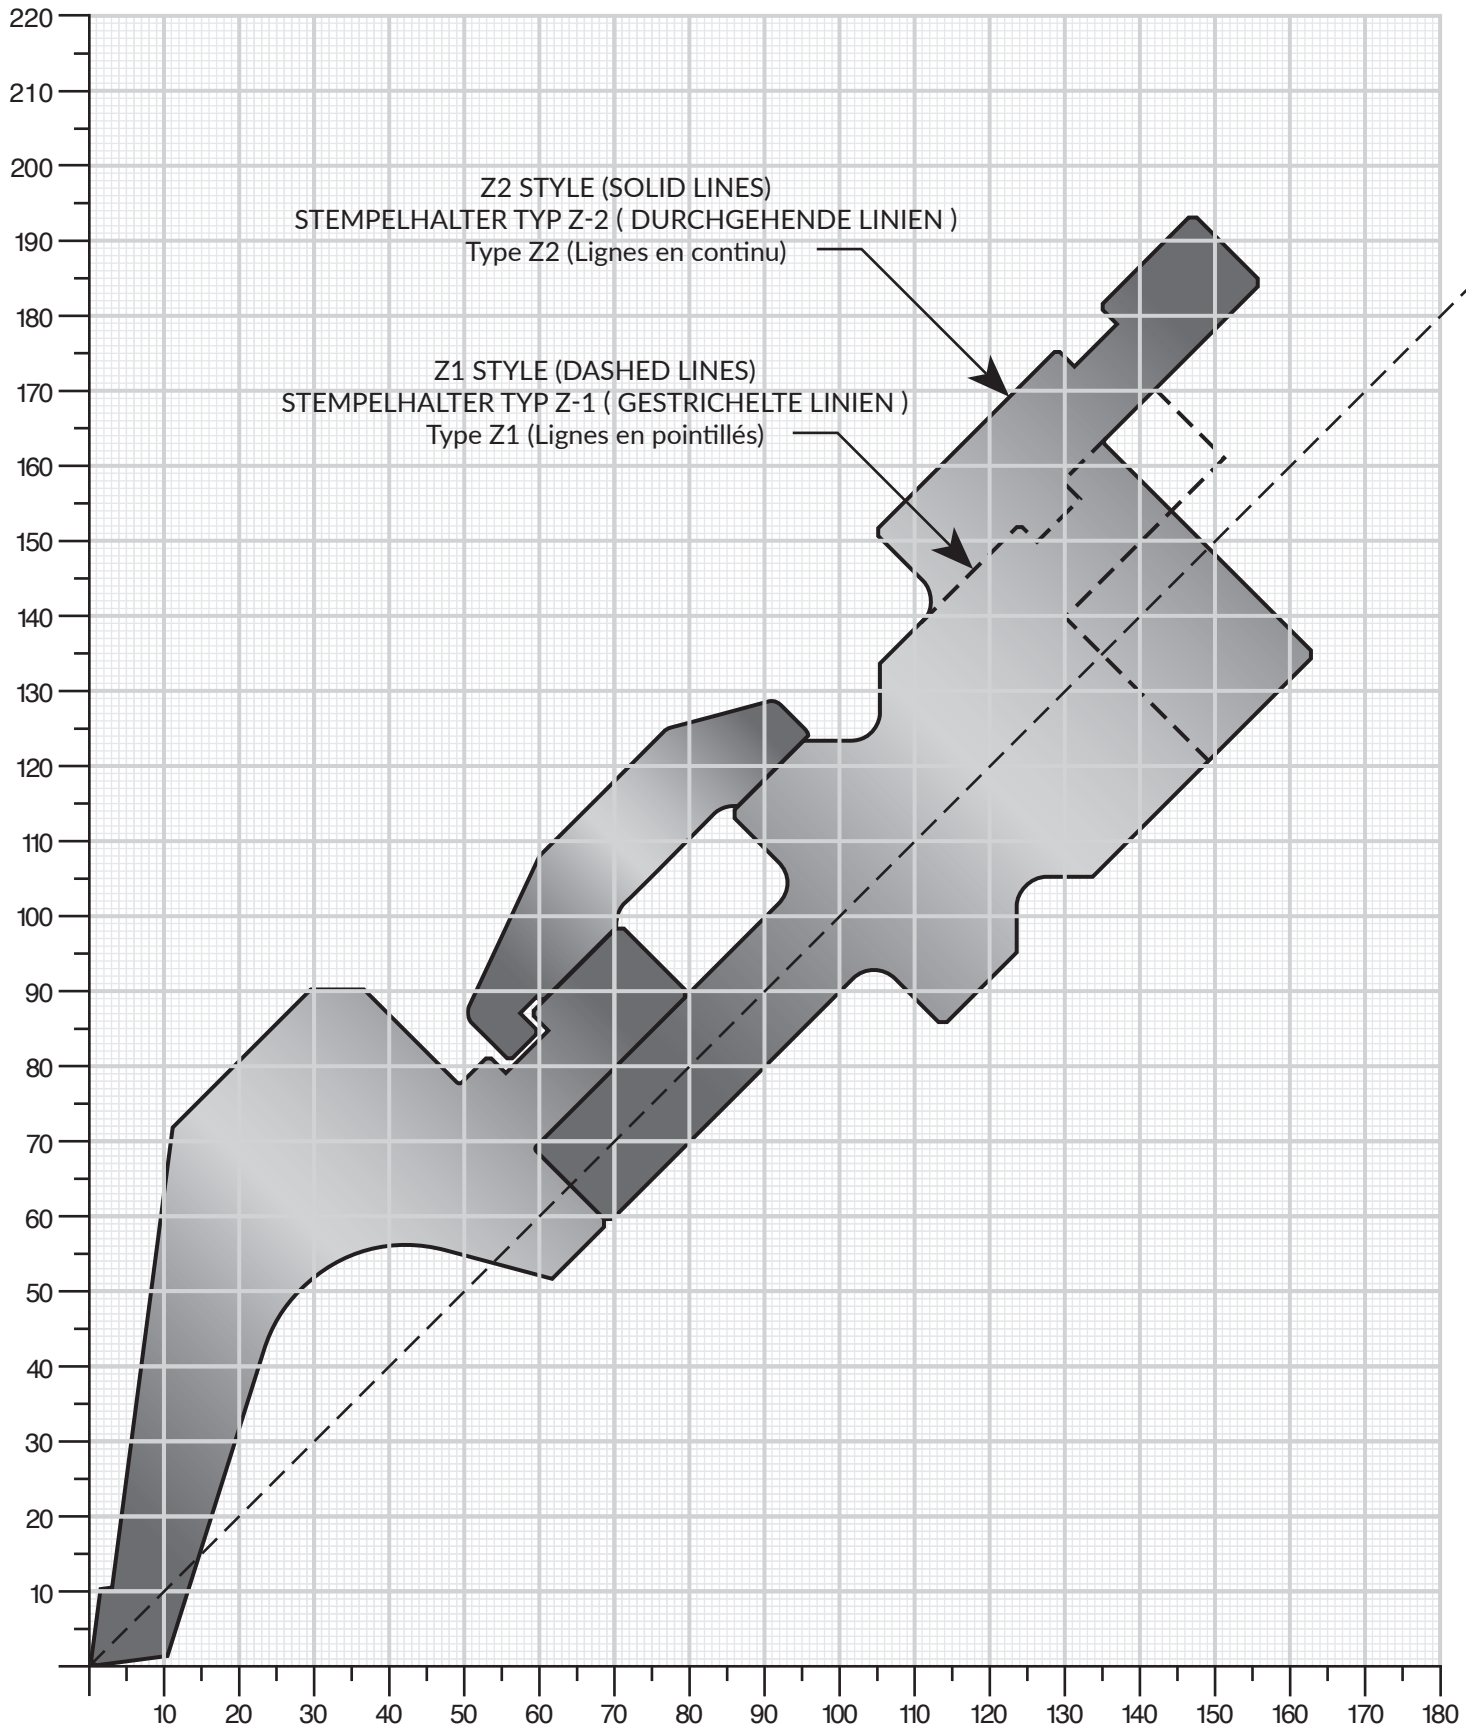

WILSON TOOL EURO STYLE PRESS BRAKE TOOLING - BEND LIMIT GRAPHS

WILSON TOOL ABKANTWERKZEUGE MIT EURO AUFNAHME - BIEGEDIAGRAMME

OUTILS POUR PRESSES PLIEUSES TYPE EURO - GRAPHIQUES DE LIMITATIONS DE PLIAGE

30° ACUTE-ANGLE PUNCHES / STEMPEL 30° / POINÇONS À ANGLE AIGU 30°
E41315, E41330, E41908

December 2014 - Dezember 2014 - Décembre 2014

Wilson Tool International, Ltd. - United Kingdom

Stirling Road, South Marston Industrial Estate,
Swindon, Wiltshire, SN3 4TQ, United Kingdom
Tel (Free): 0800 012 1475 | Tel: +44 1793 831818
Fax (Free): 0800 012 1476 | Fax: +44 1793 831945 or 46
Email: pbsales@wilsonstool.eu.com
www.wilsonstool.co.uk