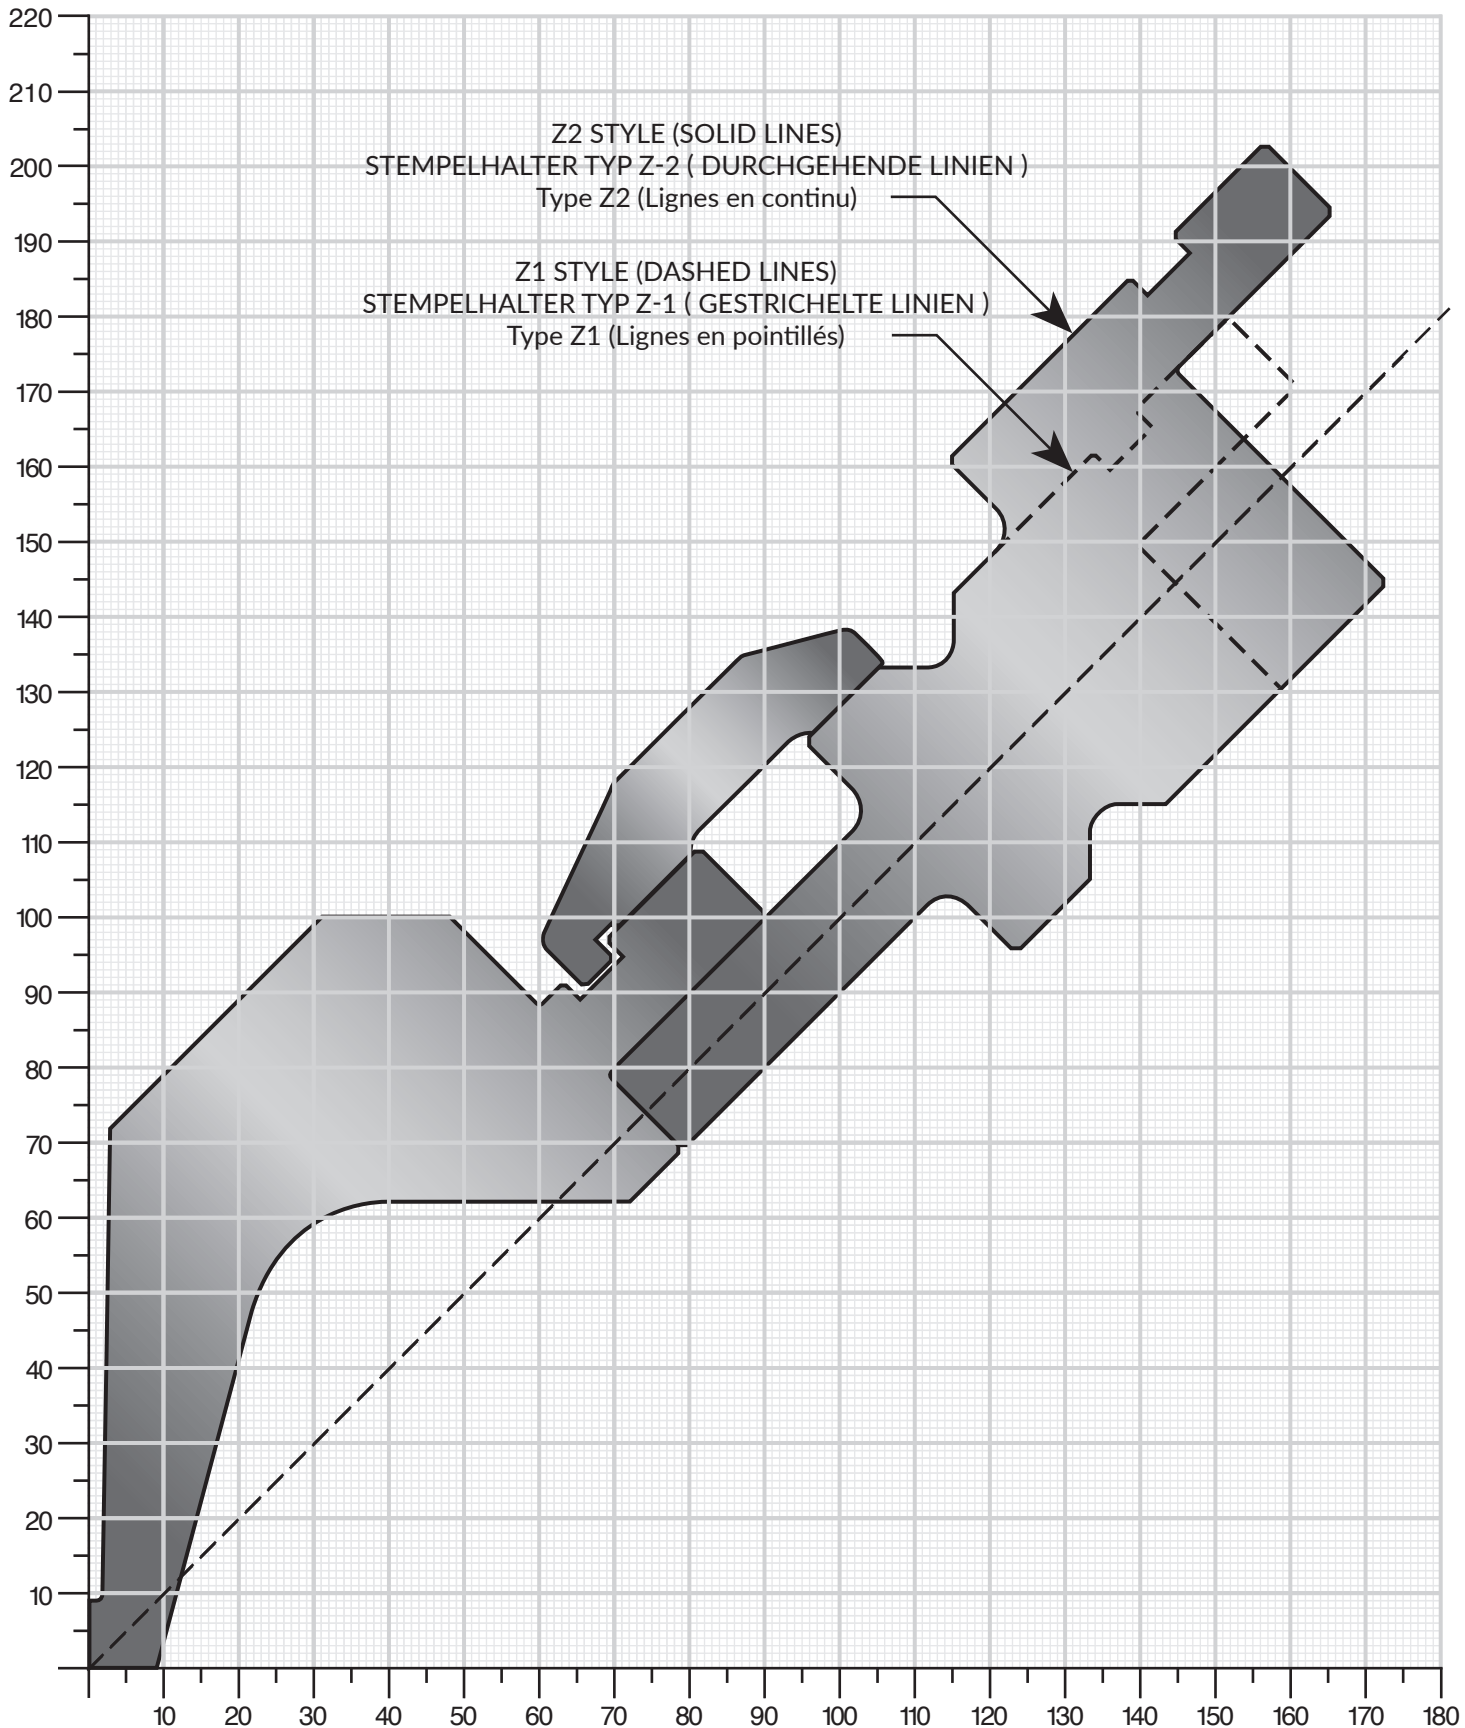

WILSON TOOL EURO STYLE PRESS BRAKE TOOLING - BEND LIMIT GRAPHS

WILSON TOOL ABKANTWERKZEUGE MIT EURO AUFNAHME - BIEGEDIAGRAMME

OUTILS POUR PRESSES PLIEUSES TYPE EURO - GRAPHIQUES DE LIMITATIONS DE PLIAGE

30° ACUTE-ANGLE PUNCHES / STEMPEL 30° / POINÇONS À ANGLE AIGU 30°
E41315, E41330, E41908

December 2014 - Dezember 2014 - Décembre 2014

Wilson Tool International, Ltd. - United Kingdom

Stirling Road, South Marston Industrial Estate,
Swindon, Wiltshire, SN3 4TQ, United Kingdom
Tel (Free): 0800 012 1475 | Tel: +44 1793 831818
Fax (Free): 0800 012 1476 | Fax: +44 1793 831945 or 46
Email: pbsales@wilsonstool.eu.com
www.wilsonstool.co.uk