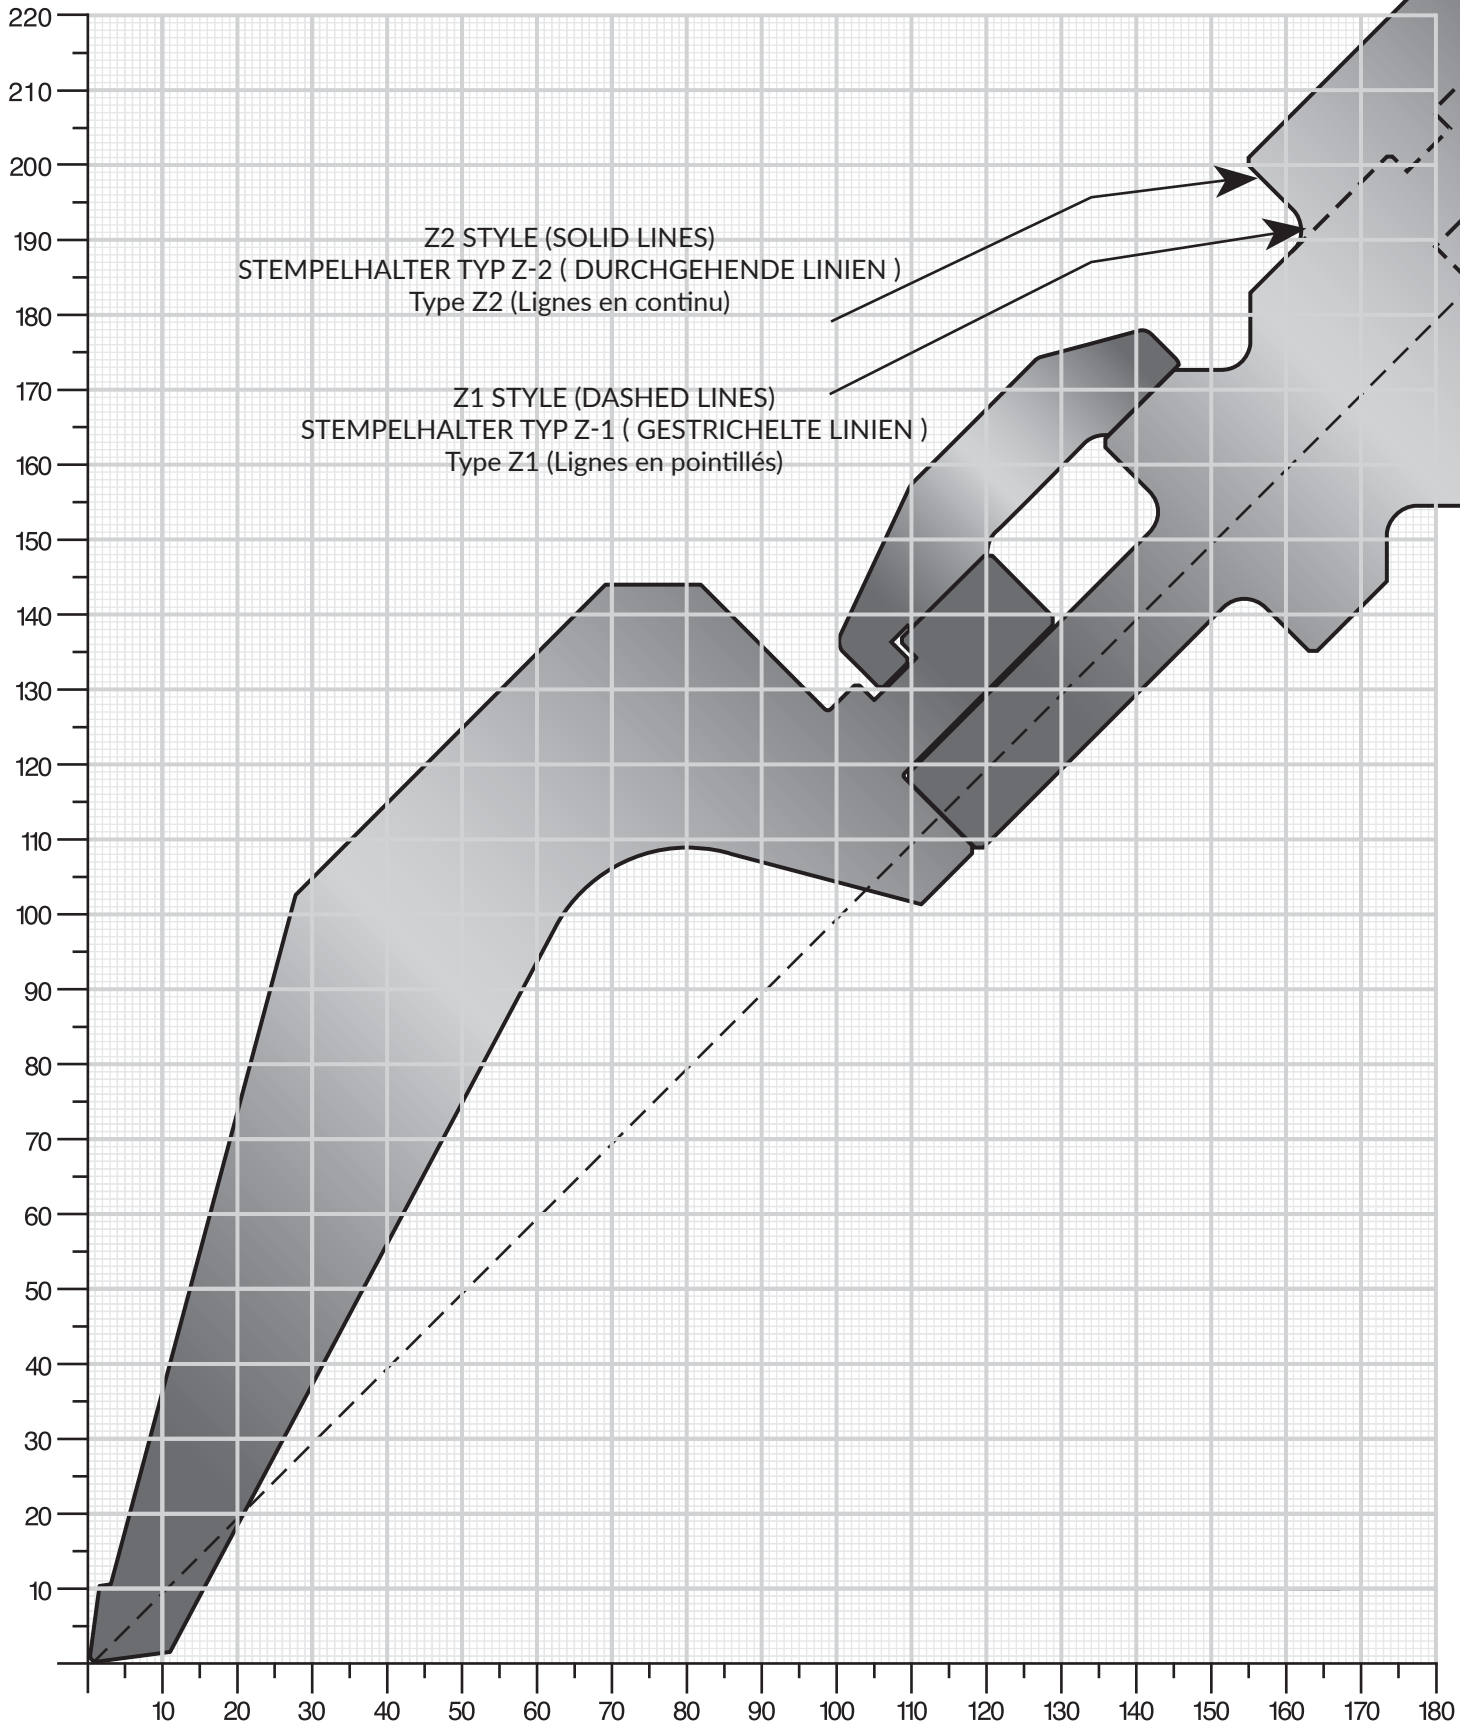

WILSON TOOL EURO STYLE PRESS BRAKE TOOLING - BEND LIMIT GRAPHS

WILSON TOOL ABKANTWERKZEUGE MIT EURO AUFNAHME - BIEGEDIAGRAMME

OUTILS POUR PRESSES PLIEUSES TYPE EURO - GRAPHIQUES DE LIMITATIONS DE PLIAGE

30° ACUTE-ANGLE PUNCHES / STEMPEL 30° / POINÇONS À ANGLE AIGU 30°
E41315, E41330, E41908

December 2014 - Dezember 2014 - Décembre 2014

Wilson Tool International, Ltd. - United Kingdom

Stirling Road, South Marston Industrial Estate,
Swindon, Wiltshire, SN3 4TQ, United Kingdom
Tel (Free): 0800 012 1475 | Tel: +44 1793 831818
Fax (Free): 0800 012 1476 | Fax: +44 1793 831945 or 46
Email: pbsales@wilsonstool.eu.com
www.wilsonstool.co.uk